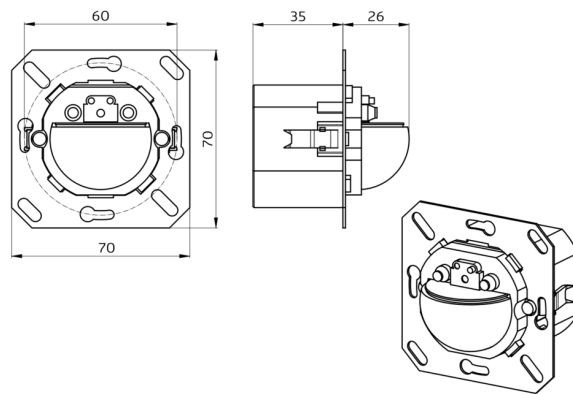

Indoor 180-KNXs-DX zonder kader Set 93525-92631

KNX PIR-wandbewegingsmelder (Deluxe) met een detectiehoek van 180° en een bereik tot 10 m (150 m²)

Bestelgegevens

Omschrijving	Kleur	Art.nr.
Indoor 180-KNXs-DX zonder kader	-	93525
Raam IP20 Indoor 180	verkeerswit	92631

Technische gegevens

Spanning:	van KNX-BUS
Afmetingen:	(zonder kader) 70 x 70 x 61 mm
Stroomverbruik:	12 mA
Detectiebereik:	horizontaal 180° (Plafondmontage)
Reikwijdte:	max. 10 m dwars max. 3 m frontaal
Detectiezone voor dwars langs de melder lopen:	150 m ² / 1.1 m montagehoogte
Montagehoogte min./max./aanbevolen:	1 m / 2.2 m / 1.1 m
Beschermingsgraad/-klasse:	IP20 / Klasse III
Slagvastheid:	IK05
Temperatuurmeetbereik:	-5 °C tot +45 °C
Omgevingstemperatuur:	-25 °C tot +55 °C
Behuizing:	UV- bestendig polycarbonaat
Kleur:	verkeerswit mat, gelijk RAL9016 (92631)
Aantal lichtsensoren:	1
Aantal PIR sensoren:	1
KNX TP 256:	Ja
KNX Secure:	Ja
Oriëntatieverlichting:	5 - 100 % / OFF / 1 min - 255 min
Nachtverlichting:	5 - 100 %
Valeur de consigne de luminosité:	5 - 2000 Lux

Productinformatie

Set : Indoor 180-KNXs-DX zonder kader + Raam IP20
Indoor 180 verkeerswit mat, gelijk RAL9016

Stel in

Om de bundel volgens de technische specificatie te ontvangen, bestelt u de genoemde items.

Indoor 180-KNXs-DX zonder kader
Art.nr.: 93525

Spanning: van KNX-BUS
Afmetingen: (zonder kader) 70 x 70 x 61 mm
Stroomverbruik: 12 mA

Raam IP20 Indoor 180
Art.nr.: 92631

Afmetingen: 86 x 86 mm
Beschermingsgraad/-klasse: IP20
Behuizing: UV- bestendig polycarbonaat