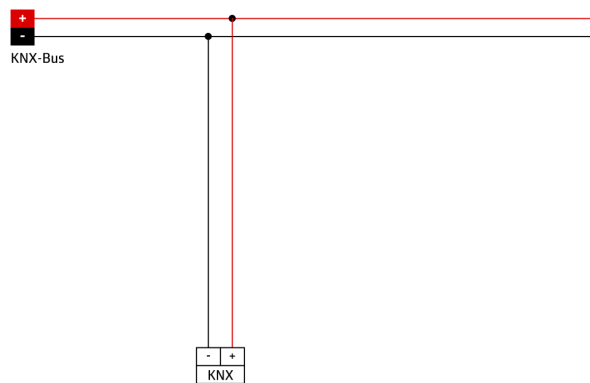

Indoor 180-KNXs-DX zonder kader Set 93525-92630

KNX PIR-wandbewegingsmelder (Deluxe) met een detectiehoek van 180° en een bereik tot 10 m (150 m²)

Bestelgegevens

Omschrijving	Kleur	Art.nr.
Indoor 180-KNXs-DX zonder kader	-	93525
Raam IP20 Indoor 180	zuiver wit	92630

Technische gegevens

Spanning:	van KNX-BUS
Afmetingen:	(zonder kader) 70 x 70 x 61 mm
Stroomverbruik:	12 mA
Detectiebereik:	horizontaal 180° (Plafondmontage)
Reikwijdte:	max. 10 m dwars max. 3 m frontaal
Detectiezone voor dwars langs de melder lopen:	150 m ² / 1.1 m montagehoogte
Montagehoogte min./max./aanbevolen:	1 m / 2.2 m / 1.1 m
Beschermingsgraad/-klasse:	IP20 / Klasse III
Slagvastheid:	IK05
Temperatuurmeetbereik:	-5 °C tot +45 °C
Omgevingstemperatuur:	-25 °C tot +55 °C
Behuizing:	UV- bestendig polycarbonaat
Kleur:	zuiver wit mat, gelijk RAL9010 (92630)
Aantal lichtsensoren:	1
Aantal PIR sensoren:	1
KNX TP 256:	Ja
KNX Secure:	Ja
Oriëntatieverlichting:	5 - 100 % / OFF / 1 min - 255 min
Nachtverlichting:	5 - 100 %
Valeur de consigne de luminosité:	5 - 2000 Lux

Productinformatie

Set : Indoor 180-KNXs-DX zonder kader + Raam IP20
Indoor 180 zuiver wit mat, gelijk RAL9010

Stel in

Om de bundel volgens de technische specificatie te ontvangen, bestelt u de genoemde items.

Indoor 180-KNXs-DX zonder kader
Art.nr.: 93525

Spanning: van KNX-BUS
Afmetingen: (zonder kader) 70 x 70 x 61 mm
Stroomverbruik: 12 mA

Raam IP20 Indoor 180
Art.nr.: 92630

Afmetingen: 86 x 86 mm
Beschermingsgraad/-klasse: IP20
Behuizing: UV- bestendig polycarbonaat