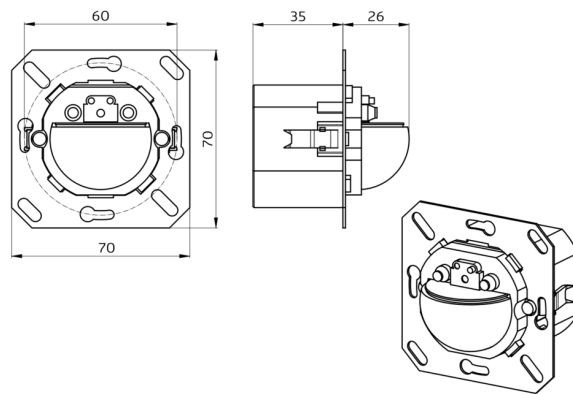

Indoor 180-KNXs-DX zonder kader Set 93525-92630

KNX PIR-wandbewegingsmelder (Deluxe) met een detectiehoek van 180° en een bereik tot 10 m (150 m²)

Bestelgegevens

Omschrijving	Kleur	Art.nr.
Indoor 180-KNXs-DX zonder kader	-	93525
Raam IP20 Indoor 180	zuiver wit	92630

Technische gegevens

Spanning:	van KNX-BUS
Afmetingen:	(zonder kader) 70 x 70 x 61 mm
Stroomverbruik:	12 mA
Detectiebereik:	horizontaal 180° (Plafondmontage)
Reikwijdte:	max. 10 m dwars max. 3 m frontaal
Detectiezone voor dwars langs de melder lopen:	150 m ² / 1.1 m montagehoogte
Montagehoogte min./max./aanbevolen:	1 m / 2.2 m / 1.1 m
Beschermingsgraad/-klasse:	IP20 / Klasse III
Slagvastheid:	IK05
Temperatuurmeetbereik:	-5 °C tot +45 °C
Omgevingstemperatuur:	-25 °C tot +55 °C
Behuizing:	UV- bestendig polycarbonaat
Kleur:	zuiver wit mat, gelijk RAL9010 (92630)
Aantal lichtsensoren:	1
Aantal PIR sensoren:	1
KNX TP 256:	Ja
KNX Secure:	Ja
Oriëntatieverlichting:	5 - 100 % / OFF / 1 min - 255 min
Nachtverlichting:	5 - 100 %
Valeur de consigne de luminosité:	5 - 2000 Lux

Productinformatie

Set : Indoor 180-KNXs-DX zonder kader + Raam IP20
Indoor 180 zuiver wit mat, gelijk RAL9010

Stel in

Om de bundel volgens de technische specificatie te ontvangen, bestelt u de genoemde items.

Indoor 180-KNXs-DX zonder kader
Art.nr.: 93525

Spanning: van KNX-BUS
Afmetingen: (zonder kader) 70 x 70 x 61 mm
Stroomverbruik: 12 mA

Raam IP20 Indoor 180
Art.nr.: 92630

Afmetingen: 86 x 86 mm
Beschermingsgraad/-klasse: IP20
Behuizing: UV- bestendig polycarbonaat