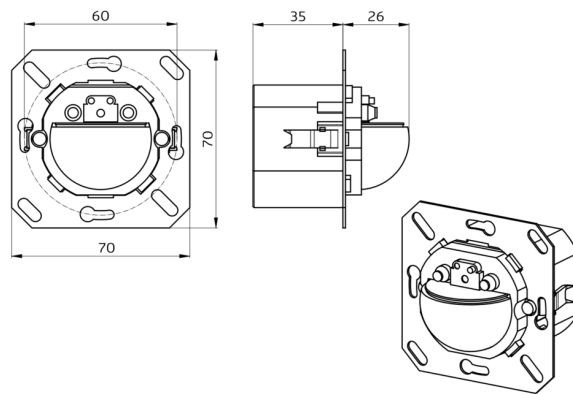

## Technische gegevens

|  |   |
|--|---|
| Spanning:                                      | van KNX-BUS                                   |
| Afmetingen:                                    | (zonder kader) 70 x 70 x 61 mm                |
| Stroomverbruik:                                | 12 mA   |
| Detectiebereik:                                | horizontaal 180°<br>(Plafondmontage)          |
| Reikwijdte:                                    | max. 10 m dwars<br>max. 3 m frontaal          |
| Detectiezone voor dwars langs de melder lopen: | 150 m <sup>2</sup> / 1.1 m montagehoogte      |
| Montagehoogte min./max./aanbevolen:            | 1 m / 2.2 m / 1.1 m                           |
| Beschermingsgraad/-klasse:                     | IP20 / Klasse III                             |
| Slagvastheid:                                  | IK05  |
| Temperatuurmeetbereik:                         | -5 °C tot +45 °C                              |
| Omgevingstemperatuur:                          | -25 °C tot +55 °C                             |
| Behuizing:                                     | UV- bestendig polycarbonaat                   |
| Kleur:   | <b>zuiver wit mat, gelijk RAL9010 (92630)</b> |
| Aantal lichtsensoren:                          | 1   |
| Aantal PIR sensoren:                           | 1   |
| KNX TP 256:                                    | Ja  |
| KNX Secure:                                    | Ja  |
| Oriëntatieverlichting:                         | 5 - 100 % / OFF / 1 min - 255 min             |
| Nachtverlichting:                              | 5 - 100 %                                     |
| Valeur de consigne de luminosité:              | 5 - 2000 Lux                                  |

## Stel in

Om de bundel volgens de technische specificatie te ontvangen, bestelt u de genoemde items.

**Indoor 180-KNXs-DX zonder kader**  
Art.nr.: 93525

Spanning: van KNX-BUS  
Afmetingen: (zonder kader) 70 x 70 x 61 mm  
Stroomverbruik: 12 mA