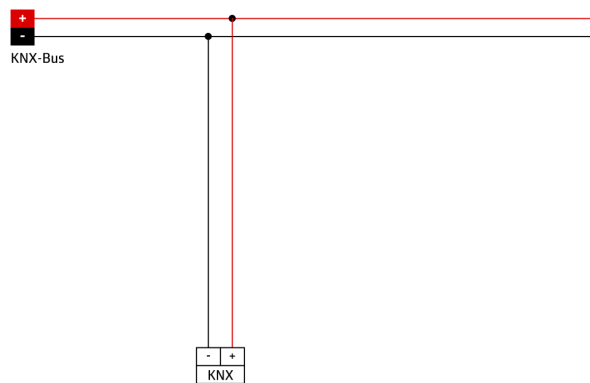

### Bestelgegevens

| Omschrijving                    | Kleur      | Art.nr. |
|---------------------------------|------------|---------|
| Indoor 180-KNXs-DX zonder kader | -          | 93525   |
| Raam IP20 Indoor 180            | zuiver wit | 92630   |

## Technische gegevens

|  |   |
|--|---|
| Spanning:                                      | van KNX-BUS                                   |
| Afmetingen:                                    | (zonder kader) 70 x 70 x 61 mm                |
| Stroomverbruik:                                | 12 mA   |
| Detectiebereik:                                | horizontaal 180°<br>(Plafondmontage)          |
| Reikwijdte:                                    | max. 10 m dwars<br>max. 3 m frontaal          |
| Detectiezone voor dwars langs de melder lopen: | 150 m <sup>2</sup> / 1.1 m montagehoogte      |
| Montagehoogte min./max./aanbevolen:            | 1 m / 2.2 m / 1.1 m                           |
| Beschermingsgraad/-klasse:                     | IP20 / Klasse III                             |
| Slagvastheid:                                  | IK05  |
| Temperatuurmeetbereik:                         | -5 °C tot +45 °C                              |
| Omgevingstemperatuur:                          | -25 °C tot +55 °C                             |
| Behuizing:                                     | UV- bestendig polycarbonaat                   |
| Kleur:   | <b>zuiver wit mat, gelijk RAL9010 (92630)</b> |
| Aantal lichtsensoren:                          | 1   |
| Aantal PIR sensoren:                           | 1   |
| KNX TP 256:                                    | Ja  |
| KNX Secure:                                    | Ja  |
| Oriëntatieverlichting:                         | 5 - 100 % / OFF / 1 min - 255 min             |
| Nachtverlichting:                              | 5 - 100 %                                     |
| Valeur de consigne de luminosité:              | 5 - 2000 Lux                                  |