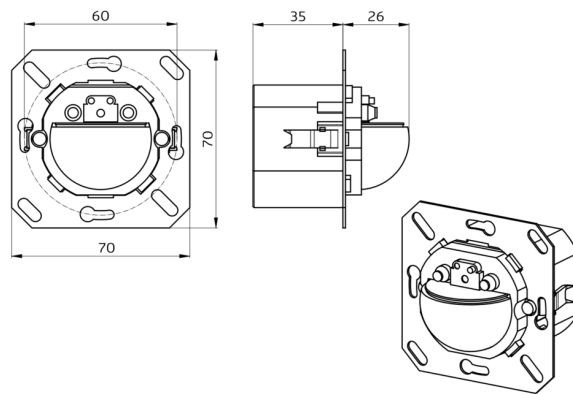

### Bestelgegevens

Omschrijving	Kleur	Art.nr.
Indoor 180-KNXs-DX zonder kader	-	93525
Opbouwdoos Indoor 180	zuiver wit	92141

## Technische gegevens

Spanning:	van KNX-BUS
Afmetingen:	<b>88 x 88 x 42 mm (92141)</b>
Stroomverbruik:	12 mA
Detectiebereik:	horizontaal 180° (Plafondmontage)
Reikwijdte:	max. 10 m dwars max. 3 m frontaal
Detectiezone voor dwars langs de melder lopen:	150 m <sup>2</sup> / 1.1 m montagehoogte
Montagehoogte min./max./aanbevolen:	1 m / 2.2 m / 1.1 m
Beschermingsgraad/-klasse:	<b>IP54 (92141)</b>
Slagvastheid:	IK05
Temperatuurmeetbereik:	-5 °C tot +45 °C
Omgevingstemperatuur:	-25 °C tot +55 °C
Behuizing:	UV- bestendig polycarbonaat
Kleur:	-
Aantal lichtsensoren:	1
Aantal PIR sensoren:	1
KNX TP 256:	Ja
KNX Secure:	Ja
Oriëntatieverlichting:	5 - 100 % / OFF / 1 min - 255 min
Nachtverlichting:	5 - 100 %
Valeur de consigne de luminosité:	5 - 2000 Lux

## Stel in

Om de bundel volgens de technische specificatie te ontvangen, bestelt u de genoemde items.

**Indoor 180-KNXs-DX zonder kader**  
Art.nr.: 93525

Spanning: van KNX-BUS  
Afmetingen: (zonder kader) 70 x 70 x 61 mm  
Stroomverbruik: 12 mA

**Opbouwdoos Indoor 180**  
Art.nr.: 92141

Afmetingen: 88 x 88 x 42 mm  
Beschermingsgraad/-klasse: IP54  
Slagvastheid: IK05