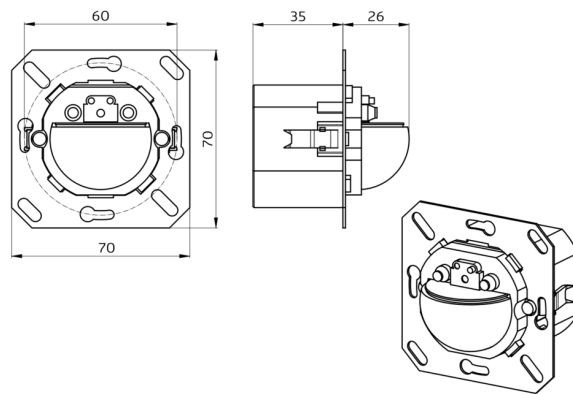

### Bestelgegevens

Omschrijving	Kleur	Art.nr.
Indoor 180-KNXs-DX zonder kader	-	93525
Raam IP54 Indoor 180	zuiver wit	92139

## Technische gegevens

Spanning:	van KNX-BUS <b>(zonder kader)</b> <b>70 x 70 x 61</b> <b>mm + 87 x 87</b> <b>mm (92139)</b>
Afmetingen:	
Stroomverbruik:	12 mA
Detectiebereik:	horizontaal 180° (Plafondmontage)
Reikwijdte:	max. 10 m dwars max. 3 m frontaal
Detectiezone voor dwars langs de melder lopen:	150 m <sup>2</sup> / 1.1 m montagehoogte
Montagehoogte min./max./aanbevolen:	1 m / 2.2 m / 1.1 m
Beschermingsgraad/-klasse:	<b>IP20 / Klasse III</b> <b>+ IP54 (92139)</b>
Slagvastheid:	IK05
Temperatuurmeetbereik:	-5 °C tot +45 °C
Omgevingstemperatuur:	-25 °C tot +55 °C
Behuizing:	UV- bestendig polycarbonaat
Kleur:	<b>zuiver wit mat,</b> <b>gelijk RAL9010</b> <b>(92139)</b>
Aantal lichtsensoren:	1
Aantal PIR sensoren:	1
KNX TP 256:	Ja
KNX Secure:	Ja
Oriëntatieverlichting:	5 - 100 % / OFF / 1 min - 255 min
Nachtverlichting:	5 - 100 %
Valeur de consigne de luminosité:	5 - 2000 Lux

## Stel in

Om de bundel volgens de technische specificatie te ontvangen, bestelt u de genoemde items.

**Indoor 180-KNXs-DX zonder kader**  
Art.nr.: 93525

Spanning: van KNX-BUS  
Afmetingen: (zonder kader) 70 x 70 x 61 mm  
Stroomverbruik: 12 mA

**Raam IP54 Indoor 180**  
Art.nr.: 92139

Afmetingen: 87 x 87 mm  
Beschermingsgraad/-klasse: IP54  
Behuizing: UV- bestendig polycarbonaat