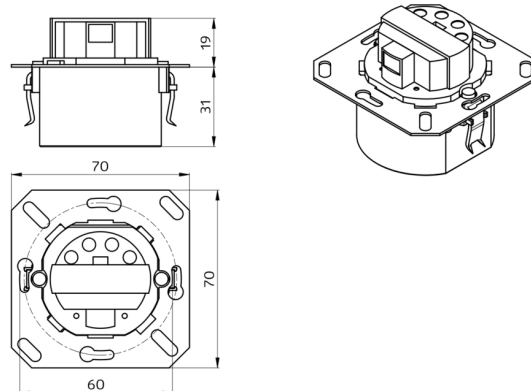

Technische gegevens

Spanning:	110 - 240 V AC 50 / 60 Hz
Afmetingen:	zonder kader 70 x 70 x 52 mm
Typisch verbruik:	ca. 0.4 W / ca. 0.8 W met Nachlicht
Detectiebereik:	horizontaal 120° (Plafondmontage)
Reikwijdte:	max. 8 m dwars max. 3 m frontaal
Detectiezone voor dwars langs de melder lopen:	67 m ² / 1.1 m montagehoogte
Montagehoogte min./max./aanbevolen:	1 m / 1.2 m / 1.1 m
Beschermingsgraad/-klasse:	IP20 / Klasse II
Slagvastheid:	IK07
Omgevingstemperatuur:	-25 °C tot +50 °C
Behuizing:	94325: (zonder kader) 94328: UV- bestendig polycarbonaat
Kleur:	-
Kanaal 1 (lichtsturing)	
Schakelvermogen:	2000 W, $\cos \varphi = 1$ 1000 VA, $\cos \varphi = 0.5$ 800 W LED max. inschakelstroom I _p (20 ms) = 165 A max. inschakelstroom I _p (20 μs) = 800 A
Contacttype:	1x μ-contact, maakcontact/NO met wolframvoorloopcontact
Nalooptijd:	15 s - 30 min
Oriëntatieverlichting:	0 - 100 % / OFF / 15 s - 30 min
Nachtverlichting:	0 - 100 %
Inschakeldrempel:	10 - 2000 Lux

Toepassingsvoorbeelden: hotelgangen, slaapkamers, woonzorgcentra

Accessoires

Raam IP20 Indoor 140-L
Art.nr.: 94344

Afmetingen: 88 x 88 mm, binnen
afmeting 63 x 63 mm
Beschermingsgraad/-klasse: IP20 /
Klasse II
Kleur: parelwit mat, gelijk RAL1013

Raam IP20 Indoor 140-L
Art.nr.: 94343

Afmetingen: 88 x 88 mm, binnen
afmeting 63 x 63 mm
Beschermingsgraad/-klasse: IP20 /
Klasse II
Kleur: zuiver wit mat, gelijk RAL9010

Raam IP20 Indoor 140-L
Art.nr.: 94342