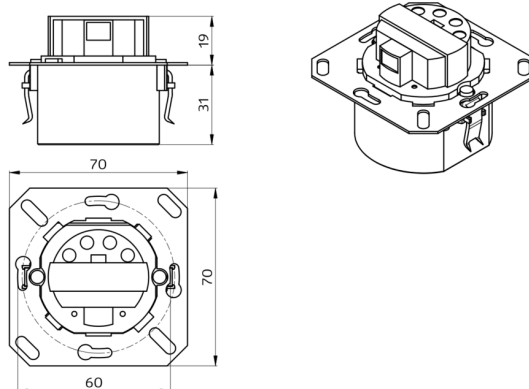

Technische gegevens

Spanning:	110 - 240 V AC 50 / 60 Hz
Afmetingen:	zonder kader 70 x 70 x 52 mm
Typisch verbruik:	ca. 0.4 W / ca. 0.8 W met Nachtlucht
Detectiebereik:	horizontaal 120° (Plafondmontage)
Reikwijdte:	max. 8 m dwars max. 3 m frontaal
Detectiezone voor dwars langs de melder lopen:	67 m ² / 1.1 m montagehoogte
Montagehoogte min./max./aanbevolen:	1 m / 1.2 m / 1.1 m
Beschermingsgraad/-klasse:	IP20 / Klasse II
Slagvastheid:	IK07
Omgevingstemperatuur:	-25 °C tot +50 °C
Behuizing:	94325: (zonder kader) 94328: UV- bestendig polycarbonaat
Kleur:	-
Kanaal 1 (lichtsturing)	
Schakelvermogen:	2000 W, $\cos \varphi = 1$ 1000 VA, $\cos \varphi = 0.5$ 800 W LED max. inschakelstroom I _p (20 ms) = 165 A max. inschakelstroom I _p (20 μs) = 800 A
Contacttype:	1x μ-contact, maakcontact/NO met wolframvoorloopcontact
Nalooptijd:	15 s - 30 min
Oriëntatieverlichting:	0 - 100 % / OFF / 15 s - 30 min
Nachtverlichting:	0 - 100 %
Inschakeldrempel:	10 - 2000 Lux

Kan worden gebruikt als master of slave

Relais met wolfram voorloopcontact, geoptimaliseerd voor LED-belastingen

Verkrijgbaar met frame (binnenafmeting 60 x 60 mm) of zonder frame, voor combinatie met afdekframe (binnenafmeting 50 x 50 mm), in 4 kleuren

Toepassingsvoorbeelden: hotelgangen, slaapkamers, woonzorgcentra

Accessoires

Raam IP20 Indoor 140-L
Art.nr.: 94344

Afmetingen: 88 x 88 mm, binnen
afmeting 63 x 63 mm
Beschermingsgraad/-klasse: IP20 /
Klasse II
Kleur: parelwit mat, gelijk RAL1013

Raam IP20 Indoor 140-L
Art.nr.: 94343

Afmetingen: 88 x 88 mm, binnen
afmeting 63 x 63 mm
Beschermingsgraad/-klasse: IP20 /
Klasse II
Kleur: zuiver wit mat, gelijk RAL9010

Raam IP20 Indoor 140-L
Art.nr.: 94342