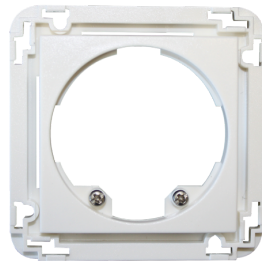

Productinformatie

Wanddetector met geïntegreerde drukknoppen voor manuele bediening

Eén kanaal voor schakelen van hoofd- of oriëntatieverlichting

Geïntegreerde downlight met oriëntatie- en nachtlucht

Uitbreiding van detectiebereik met max. 5 Indoor 140-L melders

Raam IP20 Indoor 140-L
Art.nr.: 94343

Afmetingen: 88 x 88 mm, binnen
afmeting 63 x 63 mm
Beschermingsgraad/-klasse: IP20 /
Klasse II
Kleur: zuiver wit mat, gelijk RAL9010

Raam IP20 Indoor 140-L
Art.nr.: 94342

Afmetingen: 88 x 88 mm, binnen
afmeting 63 x 63 mm
Beschermingsgraad/-klasse: IP20 /
Klasse II
Kleur: zuiver wit glanzend, gelijk
RAL9010

Raam IP20 Indoor 140-L
Art.nr.: 94341

Afmetingen: 88 x 88 mm, binnen
afmeting 63 x 63 mm
Beschermingsgraad/-klasse: IP20 /
Klasse II
Kleur: antraciet mat, gelijk RAL7021