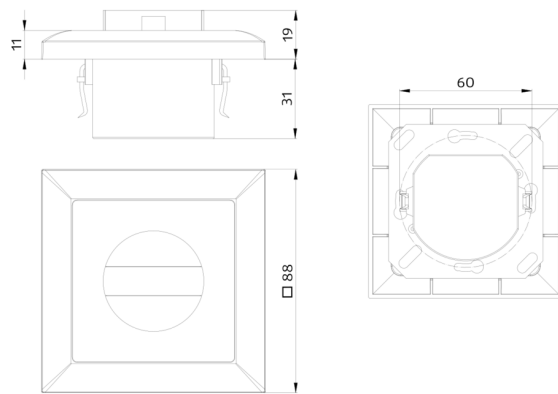

## Technische gegevens

Spanning:	110 - 240 V AC 50 / 60 Hz
Afmetingen:	afdekkader inclusief 88 x 88 x 52 mm
Typisch verbruik:	ca. 0.4 W / ca. 0.8 W met Nachtlucht
Detectiebereik:	horizontaal 120° (Plafondmontage)
Reikwijdte:	max. 8 m dwars max. 3 m frontaal
Detectiezone voor dwars langs de melder lopen:	67 m <sup>2</sup> / 1.1 m montagehoogte
Montagehoogte min./max./aanbevolen:	1 m / 1.2 m / 1.1 m
Beschermingsgraad/-klasse:	IP20 / Klasse II
Slagvastheid:	IK07
Omgevingstemperatuur:	-25 °C tot +50 °C
Behuizing:	<b>94325:</b> (zonder kader) <b>94328:</b> UV- bestendig polycarbonaat
Kleur:	zuiver wit glanzend, gelijk RAL9010
<b>Kanaal 1 (lichtsturing)</b>	2000 W, cos φ = 1 1000 VA, cos φ = 0.5 800 W LED
Schakelvermogen:	max. inschakelstroom I <sub>p</sub> (20 ms) = 165 A max. inschakelstroom I <sub>p</sub> (20 μs) = 800 A
Contacttype:	1x μ-contact, maakcontact/NO met wolframvoorloopcontact
Nalooptijd:	15 s - 30 min
Oriëntatieverlichting:	0 - 100 % / OFF / 15 s - 30 min
Nachtverlichting:	0 - 100 %
Inschakeldrempel:	10 - 2000 Lux

## Accessoires

**Raam IP20 Indoor 140-L**  
Art.nr.: 94344

Afmetingen: 88 x 88 mm, binnen  
afmeting 63 x 63 mm  
Beschermingsgraad/-klasse: IP20 /  
Klasse II  
Kleur: parelwit mat, gelijk RAL1013

**Raam IP20 Indoor 140-L**  
Art.nr.: 94343

Afmetingen: 88 x 88 mm, binnen  
afmeting 63 x 63 mm  
Beschermingsgraad/-klasse: IP20 /  
Klasse II  
Kleur: zuiver wit mat, gelijk RAL9010

**Raam IP20 Indoor 140-L**  
Art.nr.: 94342

Afmetingen: 88 x 88 mm, binnen  
afmeting 63 x 63 mm  
Beschermingsgraad/-klasse: IP20 /  
Klasse II  
Kleur: zuiver wit glanzend, gelijk  
RAL9010

Afmetingen: 63 x 63 mm  
Behuizing: UV- bestendig  
polycarbonaat  
Kleur: zuiver wit glanzend, gelijk  
RAL9010