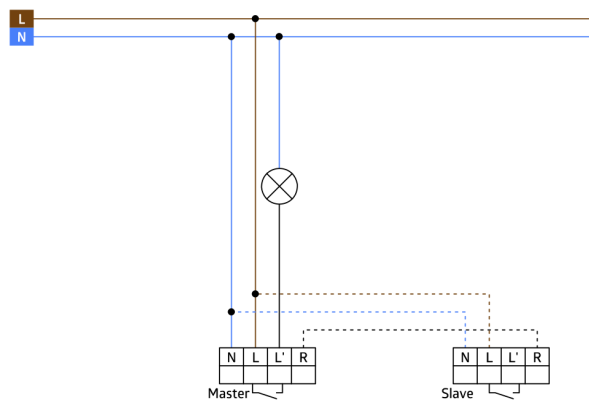

## Productinformatie

Wanddetector met geïntegreerde drukknoppen voor manuele bediening

Eén kanaal voor schakelen van hoofd- of oriëntatieverlichting

Geïntegreerde downlight met oriëntatie- en nachtlucht

Uitbreiding van detectiebereik met max. 5 Indoor 140-L melders

Kan worden gebruikt als master of slave

Relais met wolfram voorloopcontact, geoptimaliseerd voor LED-belastingen

Verkrijgbaar met frame (binnenafmeting 60 x 60 mm) of zonder frame, voor combinatie met afdekframe (binnenafmeting 50 x 50 mm), in 4 kleuren

Afdekplaat apart te bestellen, verkrijgbaar in verschillende kleuren

Kan worden gebruikt in combinatie met centrale platen in systemen van verschillende fabrikanten

B.E.G. (centrale) afdekplaten compatibel met systemen van andere fabrikanten