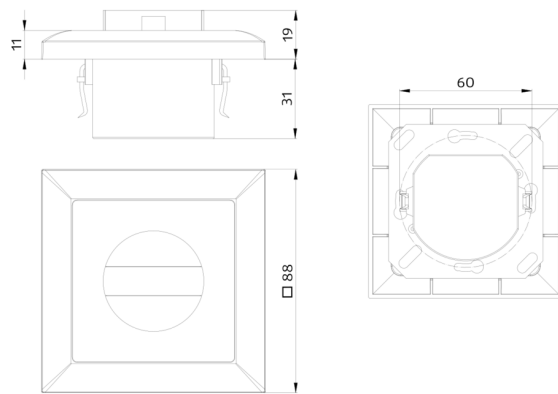

Technische gegevens

Spanning:	110 - 240 V AC 50 / 60 Hz
Afmetingen:	afdekkader inclusief 88 x 88 x 52 mm
Typisch verbruik:	ca. 0.4 W / ca. 0.8 W met Nachtlucht
Detectiebereik:	horizontaal 120° (Plafondmontage)
Reikwijdte:	max. 8 m dwars max. 3 m frontaal
Detectiezone voor dwars langs de melder lopen:	67 m ² / 1.1 m montagehoogte
Montagehoogte min./max./aanbevolen:	1 m / 1.2 m / 1.1 m
Beschermingsgraad/-klasse:	IP20 / Klasse II
Slagvastheid:	IK07
Omgevingstemperatuur:	-25 °C tot +50 °C
Behuizing:	94325: (zonder kader) 94328: UV- bestendig polycarbonaat
Kleur:	zuiver wit glanzend, gelijk RAL9010
Kanaal 1 (lichtsturing)	2000 W, $\cos \varphi = 1$ 1000 VA, $\cos \varphi = 0.5$ 800 W LED
Schakelvermogen:	max. inschakelstroom I _p (20 ms) = 165 A max. inschakelstroom I _p (20 μs) = 800 A
Contacttype:	1x μ-contact, maakcontact/NO met wolframvoorloopcontact
Nalooptijd:	15 s - 30 min
Oriëntatieverlichting:	0 - 100 % / OFF / 15 s - 30 min
Nachtverlichting:	0 - 100 %
Inschakeldrempel:	10 - 2000 Lux

Toepassingsvoorbeelden:

gangen / doorgangen, inkomhallen, trappenhuisen, toiletten, opslag / technische ruimten

Accessoires

Raam IP20 Indoor 140-L
Art.nr.: 94344

Afmetingen: 88 x 88 mm, binnen
afmeting 63 x 63 mm
Beschermingsgraad/-klasse: IP20 /
Klasse II
Kleur: parelwit mat, gelijk RAL1013

Raam IP20 Indoor 140-L
Art.nr.: 94343

Afmetingen: 88 x 88 mm, binnen
afmeting 63 x 63 mm
Beschermingsgraad/-klasse: IP20 /
Klasse II
Kleur: zuiver wit mat, gelijk RAL9010

Raam IP20 Indoor 140-L
Art.nr.: 94342

Afmetingen: 88 x 88 mm, binnen
afmeting 63 x 63 mm
Beschermingsgraad/-klasse: IP20 /
Klasse II
Kleur: zuiver wit glanzend, gelijk
RAL9010

Raam IP20 Indoor 140-L
Art.nr.: 94341

Afmetingen: 88 x 88 mm, binnen
afmeting 63 x 63 mm
Beschermingsgraad/-klasse: IP20 /
Klasse II
Kleur: antraciet mat, gelijk RAL7021