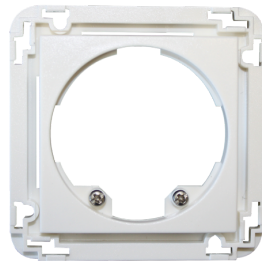

Productinformatie

Wanddetector met geïntegreerde drukknoppen voor manuele bediening

Eén kanaal voor schakelen van hoofd- of oriëntatieverlichting

Geïntegreerde downlight met oriëntatie- en nachtlucht

Uitbreiding van detectiebereik met max. 5 Indoor 140-L melder

Raam IP20 Indoor 140-L
Art.nr.: 94343

Afmetingen: 88 x 88 mm, binnen
afmeting 63 x 63 mm
Beschermingsgraad/-klasse: IP20 /
Klasse II
Kleur: zuiver wit mat, gelijk RAL9010

Raam IP20 Indoor 140-L
Art.nr.: 94342

Afmetingen: 88 x 88 mm, binnen
afmeting 63 x 63 mm
Beschermingsgraad/-klasse: IP20 /
Klasse II
Kleur: zuiver wit glanzend, gelijk
RAL9010

Raam IP20 Indoor 140-L
Art.nr.: 94341

Afmetingen: 88 x 88 mm, binnen
afmeting 63 x 63 mm
Beschermingsgraad/-klasse: IP20 /
Klasse II
Kleur: antraciet mat, gelijk RAL7021