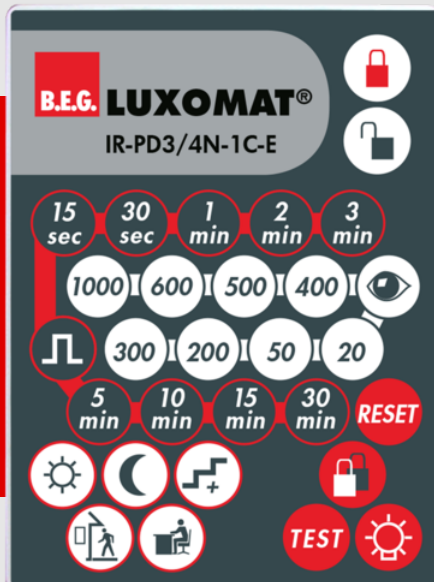

B.E.G.**LUXOMAT®**

IR-PD3/4N-1C-E

93110 EAN: 4007529931101

IR-afstandsbediening voor het eenvoudig instellen of wijzigen van parameters

Muurhouder is in de levering inbegrepen

Eenvoudige programmering van de volgende bewegingsmelders:

Bestelgegevens

Omschrijving	Kleur	Art.nr.
IR-PD3/4N-1C-E	-	93110

Accessoires

Omschrijving	Kleur	Art.nr.
Muurhouder IR-RC	wit	92100

Technische gegevens

Batterij:	3.0 V Lithium CR2032 (inclusief)
Afmetingen:	80 x 60 x 8 mm
Kleur:	-
Zenderreikwijdte:	bewolkt/donker: max. 5 tot 6 m zonlicht: max. 2 tot 3 m

Productinformatie

IR-afstandsbediening voor het eenvoudig instellen of wijzigen van parameters

Muurhouder is in de levering inbegrepen

Eenvoudige programmering van de volgende bewegingsmelders:

PD3N-1C -OB/-VZ/-IB, PD3N-1C-NO-PF-VZ
PD4N-1C (-C) -OB/-VZ/-IB

Afmetingen: 63 x 30 x 19 mm

Behuizing: UV- bestendig polycarbonaat

Kleur: wit