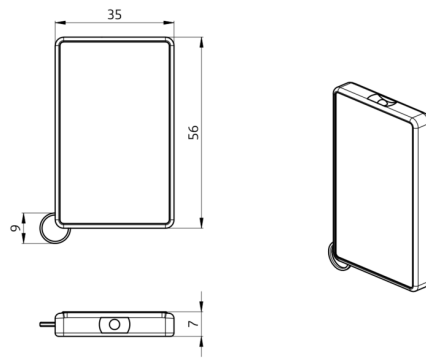

Omschrijving	Kleur	Art.nr.
Muurhouder IR-RC	wit	92100

Technische gegevens

Batterij:	3.0 V Lithium CR2032 (inclusief)
Afmetingen:	57 x 35 x 7 mm
Kleur:	-
Zenderreikwijdte:	bewolkt/donker: max. 5 tot 6 m zonlicht: max. 2 tot 3 m

Productinformatie

Mini-IR-afstandsbediening voor eindgebruikers

Losse schakelaar voor het in- en uitschakelen van de verlichting

Met ring voor bevestiging aan een sleutelbos

Voor het eenvoudig programmeren van de volgende melders:

- Indoor 180-M-2C
- PD2N-M-1C-LED-IB
- PD3N-1C -OB/-IB/-VZ, -NO-PF-IB
- PD3N-1C -OB/-IB Micro
- PD3N-2C -IB/-VZ
- PD4N-1C -OB/-IB/-VZ
- PD4N-1C-C -OB/-IB
- PD2-M-1C -OB/-IB/-VZ
- PD2-M-2C -OB/-IB/-VZ
- PD2-M-2C-11-48V-3A,-RR -OB/-IB
- PD4-M-1C -OB/-IB/-VZ
- PD4-M-1C-C -OB/-IB
- PD4-M-1C-C-PS -OB/-IB
- PD4-M-2C -OB/-IB/-VZ
- PD4-M-2C-DS-IB
- PD4-M-2C-C -OB/-IB/-VZ
- PD4-M-TRIO-C-3P-IB/-OB
- PD5-M-1C-Clip
- PD9-M-1C-IB
- PD9-M-1C-SDB-IP65-IB
- PD9-M-2C-IB
- PD11-M-1C-FLAT-IB

Accessoires

Muurhouder IR-RC

Art.nr.: 92100

Afmetingen: 63 x 30 x 19 mm

Behuizing: UV- bestendig polycarbonaat

Kleur: wit