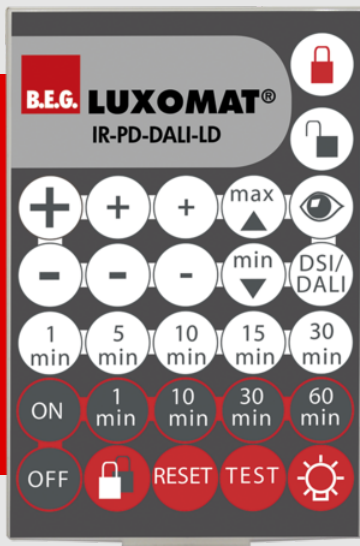

## IR-PD-DALI-LD

92652 EAN: 4007529926527

- Batterij: 3 x 1.5 V Micro AAA (niet inclusief)
- Afmetingen: 83 x 53 x 17 mm
- Kleur: -

### Bestelgegevens

Omschrijving	Kleur	Art.nr.
IR-PD-DALI-LD	-	92652

## Technische gegevens

Batterij:	3 x 1.5 V Micro AAA (niet inclusief)
Afmetingen:	83 x 53 x 17 mm
Kleur:	-
Zenderreikwijdte:	<b>bewolkt/donker:</b> max. 12 m