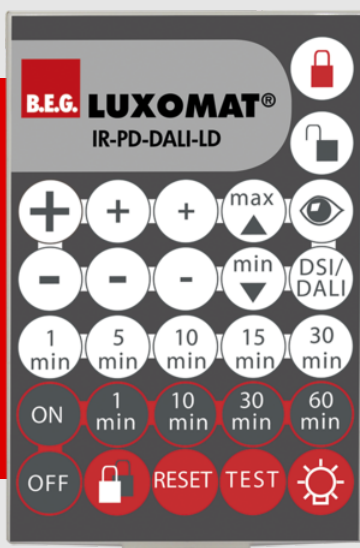

## IR-PD-DALI-LD

92652 EAN: 4007529926527

IR-afstandsbediening voor het eenvoudig instellen of wijzigen van parameters

Voor grote reikwijdte

Muurhouder is in de levering inbegrepen

## Technische gegevens

Batterij:	3 x 1.5 V Micro AAA (niet inclusief)
Afmetingen:	83 x 53 x 17 mm
Kleur:	-
Zenderreikwijdte:	<b>bewolkt/donker:</b> max. 12 m