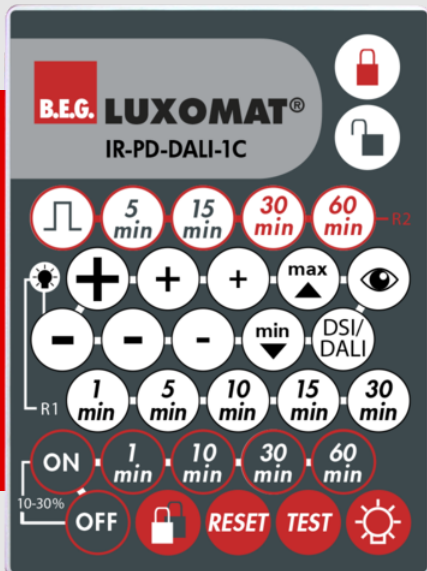

**B.E.G.****LUXOMAT®**

## IR-PD-DALI-1C

92116 EAN: 4007529921164

IR-afstandsbediening voor het eenvoudig instellen of wijzigen van parameters

Muurhouder is in de levering inbegrepen

De functies van de afstandsbediening worden beschreven bij het betreffende apparaat

### Bestelgegevens

Omschrijving	Kleur	Art.nr.
IR-PD-DALI-1C	-	92116

## Technische gegevens

Batterij:	3.0 V Lithium CR2032 (inclusief)
Afmetingen:	80 x 60 x 8 mm
Kleur:	-
Zenderreikwijdte:	<b>bewolkt/donker:</b> max. 5 tot 6 m <b>zonlicht:</b> max. 2 tot 3 m