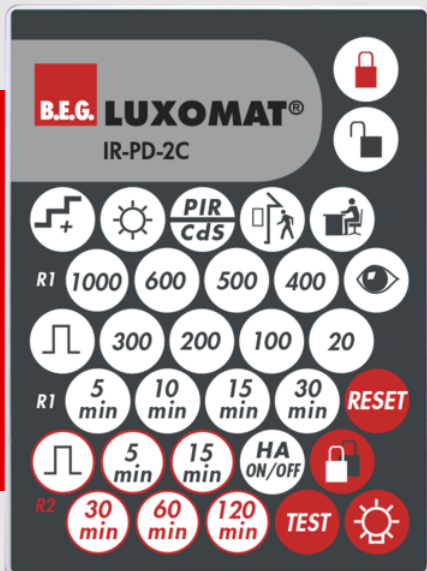

B.E.G.**LUXOMAT®**

IR-PD-2C

92475 EAN: 4007529924752

IR-afstandsbediening voor het eenvoudig instellen of wijzigen van parameters

Muurhouder is in de levering inbegrepen

De functies van de afstandsbediening worden beschreven bij het betreffende apparaat

Bestelgegevens

Omschrijving	Kleur	Art.nr.
IR-PD-2C	-	92475

Accessoires

Omschrijving	Kleur	Art.nr.
Muurhouder IR-RC	wit	92100

Technische gegevens

Batterij:	3.0 V Lithium CR2032 (inclusief)
Afmetingen:	80 x 60 x 8 mm
Kleur:	-
Zenderreikwijdte:	bewolkt/donker: max. 5 tot 6 m zonlicht: max. 2 tot 3 m

Productinformatie

IR-afstandsbediening voor het eenvoudig instellen of wijzigen van parameters

Muurhouder is in de levering inbegrepen

Geschikt voor de masterversies van de volgende aanwezigheidsmelders: PD1N-M-2C, PD2-M-2C, PD4-M-2C, PD4-M-2C-K, PD9-M-2C en Indoor 180-M-2C

Accessoires

Muurhouder IR-RC

Art.nr.: 92100

Afmetingen: 63 x 30 x 19 mm

Behuizing: UV- bestendig polycarbonaat

Kleur: wit