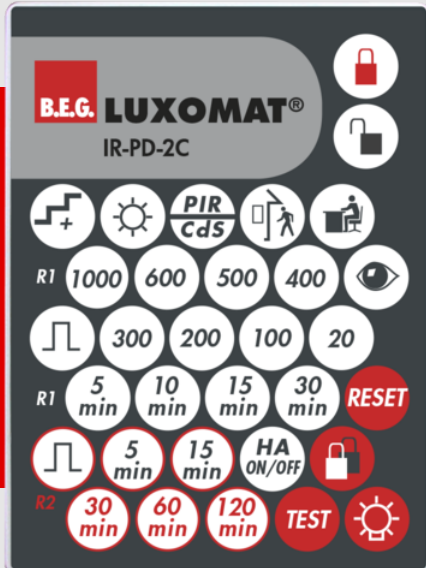

B.E.G.**LUXOMAT®**

IR-PD-2C

92475 EAN: 4007529924752

- Batterij: 3.0 V Lithium CR2032 (inclusief)
- Afmetingen: 80 x 60 x 8 mm
- Kleur: -

Bestelgegevens

Omschrijving	Kleur	Art.nr.
IR-PD-2C	-	92475

Accessoires

Omschrijving	Kleur	Art.nr.
Muurhouder IR-RC	wit	92100

Technische gegevens

Batterij:	3.0 V Lithium CR2032 (inclusief)
Afmetingen:	80 x 60 x 8 mm
Kleur:	-
Zenderreikwijdte:	bewolkt/donker: max. 5 tot 6 m zonlicht: max. 2 tot 3 m

Productinformatie

IR-afstandsbediening voor het eenvoudig instellen of wijzigen van parameters

Muurhouder is in de levering inbegrepen

Geschikt voor de masterversies van de volgende aanwezigheidsmelders: PD1N-M-2C, PD2-M-2C, PD4-M-2C, PD4-M-2C-K, PD9-M-2C en Indoor 180-M-2C

Accessoires

Muurhouder IR-RC

Art.nr.: 92100

Afmetingen: 63 x 30 x 19 mm

Behuizing: UV- bestendig polycarbonaat

Kleur: wit