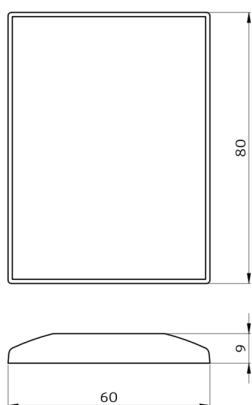

Bestelgegevens

Omschrijving	Kleur	Art.nr.
IR-PD-2C	-	92475

Accessoires

Omschrijving	Kleur	Art.nr.
Muurhouder IR-RC	wit	92100

Technische gegevens

Batterij:	3.0 V Lithium CR2032 (inclusief)
Afmetingen:	80 x 60 x 8 mm
Kleur:	-
Zenderreikwijdte:	bewolkt/donker: max. 5 tot 6 m zonlicht: max. 2 tot 3 m

Productinformatie

IR-afstandsbediening voor het eenvoudig instellen of wijzigen van parameters

Muurhouder is in de levering inbegrepen

Geschikt voor de masterversies van de volgende aanwezigheidsmelders: PD1N-M-2C, PD2-M-2C, PD4-M-2C, PD4-M-2C-K, PD9-M-2C en Indoor 180-M-2C

Accessoires

Muurhouder IR-RC

Art.nr.: 92100

Afmetingen: 63 x 30 x 19 mm

Behuizing: UV- bestendig polycarbonaat

Kleur: wit