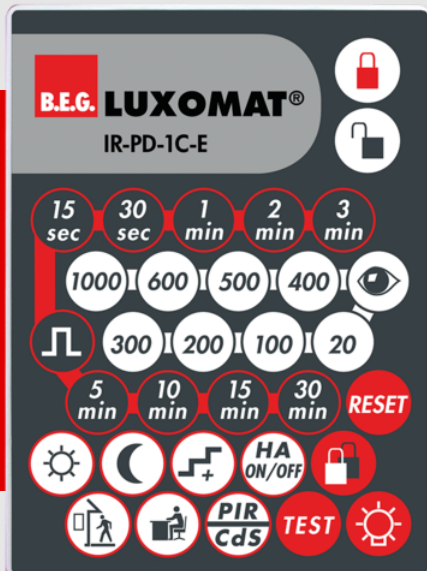

B.E.G.**LUXOMAT®**

IR-PD-1C-E

92077 EAN: 4007529920778

IR-afstandsbediening voor het eenvoudig instellen of wijzigen van parameters

Muurhouder is in de levering inbegrepen

De functies van de afstandsbediening worden beschreven bij het betreffende apparaat

Bestelgegevens

Omschrijving	Kleur	Art.nr.
IR-PD-1C-E	-	92077

Accessoires

Omschrijving	Kleur	Art.nr.
Muurhouder IR-RC	wit	92100

Technische gegevens

Batterij:	3.0 V Lithium CR2032 (inclusief)
Afmetingen:	80 x 60 x 8 mm
Kleur:	-
Zenderreikwijdte:	bewolkt/donker: max. 5 tot 6 m zonlicht: max. 2 tot 3 m

Productinformatie

IR-afstandsbediening voor het eenvoudig instellen of wijzigen van parameters

Muurhouder is in de levering inbegrepen

Voor de bruikbaarheid/compatibiliteit van de accessoires verwijzen wij naar de beschrijvingen van de hoofdartikelen.