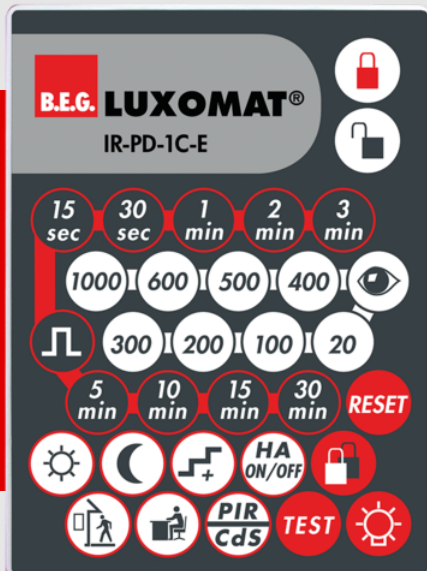

B.E.G.**LUXOMAT®**

IR-PD-1C-E

92077 EAN: 4007529920778

- Batterij: 3.0 V Lithium CR2032 (inclusief)
- Afmetingen: 80 x 60 x 8 mm
- Kleur: -

Bestelgegevens

Omschrijving	Kleur	Art.nr.
IR-PD-1C-E	-	92077

Accessoires

Omschrijving	Kleur	Art.nr.
Muurhouder IR-RC	wit	92100

Technische gegevens

Batterij:	3.0 V Lithium CR2032 (inclusief)
Afmetingen:	80 x 60 x 8 mm
Kleur:	-
Zenderreikwijdte:	bewolkt/donker: max. 5 tot 6 m zonlicht: max. 2 tot 3 m

Productinformatie

IR-afstandsbediening voor het eenvoudig instellen of wijzigen van parameters

Muurhouder is in de levering inbegrepen

Voor de bruikbaarheid/compatibiliteit van de accessoires verwijzen wij naar de beschrijvingen van de hoofdartikelen.