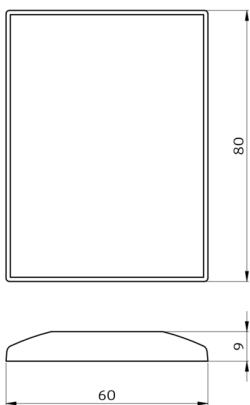

Bestelgegevens

Omschrijving	Kleur	Art.nr.
IR-PD-1C-E	-	92077

Accessoires

Omschrijving	Kleur	Art.nr.
Muurhouder IR-RC	wit	92100

Technische gegevens

Batterij:	3.0 V Lithium CR2032 (inclusief)
Afmetingen:	80 x 60 x 8 mm
Kleur:	-
Zenderreikwijdte:	bewolkt/donker: max. 5 tot 6 m zonlicht: max. 2 tot 3 m

Accessoires

Muurhouder IR-RC

Art.nr.: 92100

Afmetingen: 63 x 30 x 19 mm

Behuizing: UV- bestendig polycarbonaat

Kleur: wit