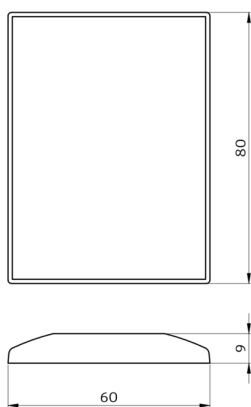

Bestelgegevens

Omschrijving	Kleur	Art.nr.
IR-PD-1C	-	92520

Accessoires

Omschrijving	Kleur	Art.nr.
Muurhouder IR-RC	wit	92100

Technische gegevens

Batterij:	3.0 V Lithium CR2032 (inclusief)
Afmetingen:	80 x 60 x 8 mm
Kleur:	-
Zenderreikwijdte:	bewolkt/donker: max. 5 tot 6 m zonlicht: max. 2 tot 3 m

Productinformatie

IR-afstandsbediening voor het eenvoudig instellen of wijzigen van parameters

Muurhouder is in de levering inbegrepen

Deze afstandsbediening is geschikt voor de Master-versies van de volgende aanwezigheidssensoren: PD2-M-1C, PD4-M-1C/2C -DS -C -PS -TRIO-C-3P, PD9-M-1C, PD11-M-1C

Accessoires

Muurhouder IR-RC

Art.nr.: 92100

Afmetingen: 63 x 30 x 19 mm

Behuizing: UV- bestendig polycarbonaat

Kleur: wit