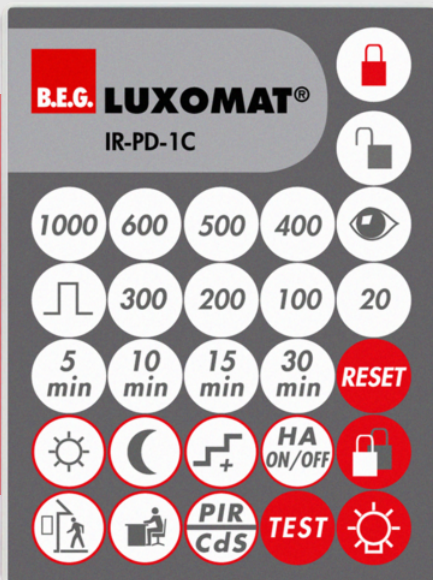

## IR-PD-1C

92520 EAN: 4007529925209

- Batterij: 3.0 V Lithium CR2032 (inclusief)
- Afmetingen: 80 x 60 x 8 mm
- Kleur: -

### Bestelgegevens

Omschrijving	Kleur	Art.nr.
IR-PD-1C	-	92520

## Technische gegevens

Batterij:	3.0 V Lithium CR2032 (inclusief)
Afmetingen:	80 x 60 x 8 mm
Kleur:	-
Zenderreikwijdte:	<b>bewolkt/donker:</b> max. 5 tot 6 m <b>zonlicht:</b> max. 2 tot 3 m