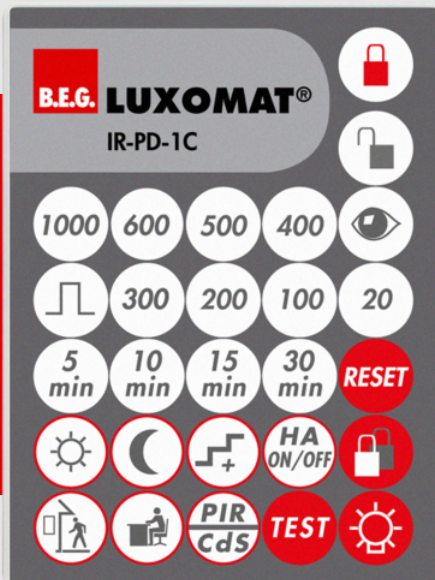

B.E.G.**LUXOMAT®**

IR-PD-1C

92520 EAN: 4007529925209

IR-afstandsbediening voor het eenvoudig instellen of wijzigen van parameters

Muurhouder is in de levering inbegrepen

De functies van de afstandsbediening worden beschreven bij het betreffende apparaat

Bestelgegevens

Omschrijving	Kleur	Art.nr.
IR-PD-1C	-	92520

Accessoires

Omschrijving	Kleur	Art.nr.
Muurhouder IR-RC	wit	92100

Technische gegevens

Batterij:	3.0 V Lithium CR2032 (inclusief)
Afmetingen:	80 x 60 x 8 mm
Kleur:	-
Zenderreikwijdte:	bewolkt/donker: max. 5 tot 6 m zonlicht: max. 2 tot 3 m

Productinformatie

IR-afstandsbediening voor het eenvoudig instellen of wijzigen van parameters

Muurhouder is in de levering inbegrepen

Deze afstandsbediening is geschikt voor de Master-versies van de volgende aanwezigheidssensoren: PD2-M-1C, PD4-M-1C/2C -DS -C -PS -TRIO-C-3P, PD9-M-1C, PD11-M-1C