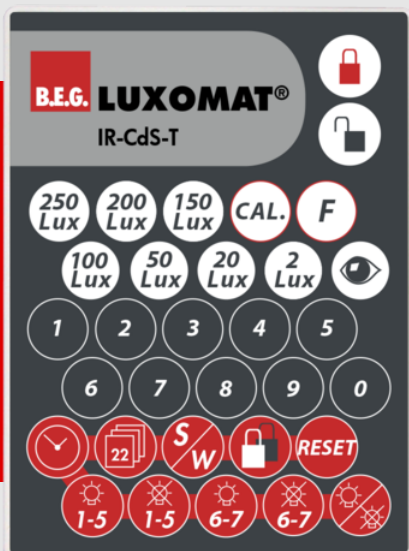

B.E.G.**LUXOMAT®**

IR-CdS-T

92368 EAN: 4007529923687

- Batterij: 3.0 V Lithium CR2032 (inclusief)
- Afmetingen: 80 x 60 x 8 mm
- Kleur: -

Bestelgegevens

Omschrijving	Kleur	Art.nr.
IR-CdS-T	-	92368

Accessoires

Omschrijving	Kleur	Art.nr.
Muurhouder IR-RC	wit	92100

Technische gegevens

Batterij:	3.0 V Lithium CR2032 (inclusief)
Afmetingen:	80 x 60 x 8 mm
Kleur:	-
Zenderreikwijdte:	bewolkt/donker: max. 5 tot 6 m zonlicht: max. 2 tot 3 m

Geschikt voor: 92367, ...

Accessoires

Muurhouder IR-RC

Art.nr.: 92100

Afmetingen: 63 x 30 x 19 mm

Behuizing: UV- bestendig polycarbonaat

Kleur: wit