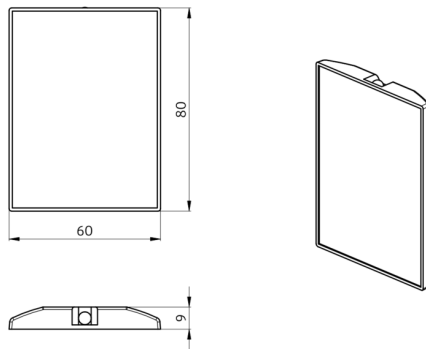

Omschrijving	Kleur	Art.nr.
Muurhouder IR-RC	wit	92100

Technische gegevens

Batterij:	3.0 V Lithium CR2032 (inclusief)
Afmetingen:	80 x 60 x 8 mm
Kleur:	-
Zenderreikwijdte:	bewolkt/donker: max. 5 tot 6 m zonlicht: max. 2 tot 3 m

Geschikt voor: 92249, ...

Accessoires

Muurhouder IR-RC

Art.nr.: 92100

Afmetingen: 63 x 30 x 19 mm

Behuizing: UV- bestendig polycarbonaat

Kleur: wit