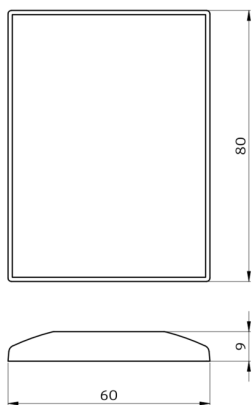

B.E.G.**LUXOMAT®**

IR-CdS

92577 EAN: 4007529925773

- Batterij: 3.0 V Lithium CR2032 (inclusief)
- Afmetingen: 80 x 60 x 8 mm
- Kleur: -

Bestelgegevens

Omschrijving	Kleur	Art.nr.
IR-CdS	-	92577

Accessoires

Omschrijving	Kleur	Art.nr.
Muurhouder IR-RC	wit	92100

Technische gegevens

Batterij:	3.0 V Lithium CR2032 (inclusief)
Afmetingen:	80 x 60 x 8 mm
Kleur:	-
Zenderreikwijdte:	bewolkt/donker: max. 5 tot 6 m zonlicht: max. 2 tot 3 m

Productinformatie

IR-afstandsbediening voor het eenvoudig instellen of wijzigen van parameters

Accessoires

Muurhouder IR-RC

Art.nr.: 92100

Afmetingen: 63 x 30 x 19 mm

Behuizing: UV- bestendig polycarbonaat

Kleur: wit