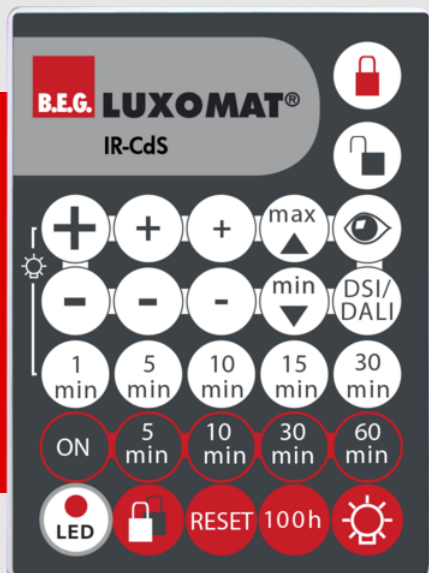

B.E.G.**LUXOMAT®**

IR-CdS

92577 EAN: 4007529925773

IR-afstandsbediening voor het eenvoudig instellen of wijzigen van parameters

Muurhouder is in de levering inbegrepen

Eenvoudig programmeren van de CdS-DALI/DSI schemerschakelaar.

Bestelgegevens

Omschrijving	Kleur	Art.nr.
IR-CdS	-	92577

Accessoires

Omschrijving	Kleur	Art.nr.
Muurhouder IR-RC	wit	92100

Technische gegevens

Batterij:	3.0 V Lithium CR2032 (inclusief)
Afmetingen:	80 x 60 x 8 mm
Kleur:	-
Zenderreikwijdte:	bewolkt/donker: max. 5 tot 6 m zonlicht: max. 2 tot 3 m

Productinformatie

IR-afstandsbediening voor het eenvoudig instellen of wijzigen van parameters

Muurhouder is in de levering inbegrepen

Eenvoudig programmeren van de CdS-DALI/DSI schemerschakelaar.

De functies van de afstandsbediening worden beschreven bij het betreffende apparaat

Geschikt voor: 92589, ...

Accessoires

Muurhouder IR-RC

Art.nr.: 92100

Afmetingen: 63 x 30 x 19 mm

Behuizing: UV- bestendig polycarbonaat

Kleur: wit