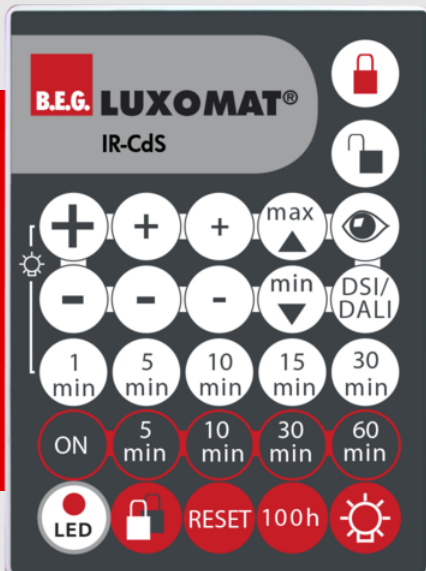

B.E.G.**LUXOMAT®**

IR-CdS

92577 EAN: 4007529925773

- Batterij: 3.0 V Lithium CR2032 (inclusief)
- Afmetingen: 80 x 60 x 8 mm
- Kleur: -

Bestelgegevens

Omschrijving	Kleur	Art.nr.
IR-CdS	-	92577

Accessoires

Omschrijving	Kleur	Art.nr.
Muurhouder IR-RC	wit	92100

Technische gegevens

Batterij:	3.0 V Lithium CR2032 (inclusief)
Afmetingen:	80 x 60 x 8 mm
Kleur:	-
Zenderreikwijdte:	bewolkt/donker: max. 5 tot 6 m zonlicht: max. 2 tot 3 m

Productinformatie

IR-afstandsbediening voor het eenvoudig instellen of wijzigen van parameters

Muurhouder is in de levering inbegrepen

Eenvoudig programmeren van de CdS-DALI/DSI schemerschakelaar.

De functies van de afstandsbediening worden beschreven bij het betreffende apparaat

Geschikt voor: 92589, ...

Accessoires

Muurhouder IR-RC

Art.nr.: 92100

Afmetingen: 63 x 30 x 19 mm

Behuizing: UV- bestendig polycarbonaat

Kleur: wit