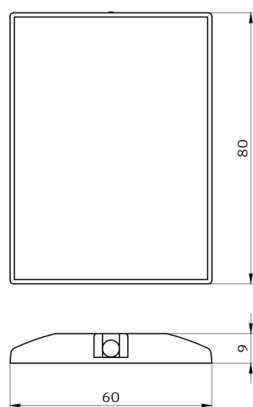

Bestelgegevens

Omschrijving	Kleur	Art.nr.
IR-BL-PLUS	-	93406

Accessoires

Omschrijving	Kleur	Art.nr.
Muurhouder IR-RC	wit	92100

Technische gegevens

Batterij:	3.0 V Lithium CR2032 (inclusief)
Afmetingen:	80 x 60 x 9 mm
Behuizing:	UV- bestendig polycarbonaat
Kleur:	-
Zenderreikwijdte:	bewolkt/donker: max. 5 tot 6 m zonlicht: max. 2 tot 3 m

Geschikt voor: 93404, 93405, ...

Accessoires

Muurhouder IR-RC

Art.nr.: 92100

Afmetingen: 63 x 30 x 19 mm

Behuizing: UV- bestendig polycarbonaat

Kleur: wit