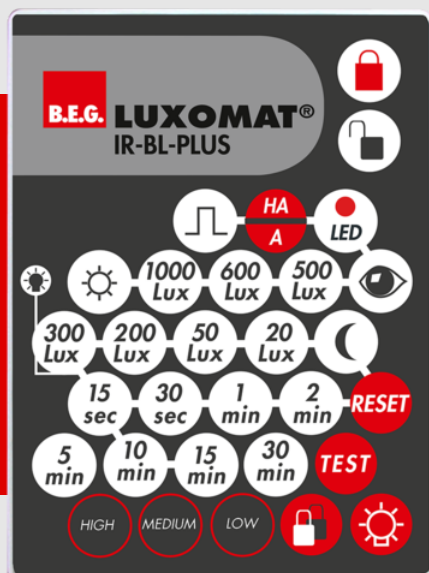

B.E.G.**LUXOMAT®**

IR-BL-PLUS

93406 EAN: 4007529934065

IR-afstandsbediening voor het eenvoudig instellen of wijzigen van parameters

Muurhouder is in de levering inbegrepen

De functies van de afstandsbediening worden beschreven bij het betreffende apparaat

Bestelgegevens

Omschrijving	Kleur	Art.nr.
IR-BL-PLUS	-	93406

Accessoires

Omschrijving	Kleur	Art.nr.
Muurhouder IR-RC	wit	92100

Technische gegevens

Batterij:	3.0 V Lithium CR2032 (inclusief)
Afmetingen:	80 x 60 x 9 mm
Behuizing:	UV- bestendig polycarbonaat
Kleur:	-
Zenderreikwijdte:	bewolkt/donker: max. 5 tot 6 m zonlicht: max. 2 tot 3 m

Geschikt voor: 93404, 93405, ...

Accessoires

Muurhouder IR-RC

Art.nr.: 92100

Afmetingen: 63 x 30 x 19 mm

Behuizing: UV- bestendig polycarbonaat

Kleur: wit