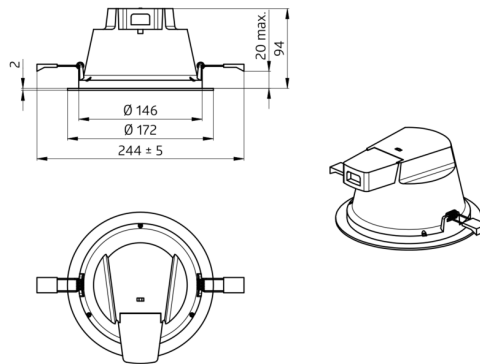

## Technische gegevens

Spanning:	200 - 240 V AC 50 / 60 Hz
Afmetingen:	Ø 172 x 97 mm
Lichtkleur:	3000 / 4000 / 5700 K
Lichtstroom / intensiteit:	1800 / 2000 / 2200 lm
Verblinding:	UGR < 19
Lichtrendement:	100 / 111 / 122 lm/W
Fotobiologische veiligheid:	RG 0
Kleurweergave:	CRI > 83 / TM30: 82
Nominale levensduur:	50000 h (L80/B50), 45000 h (L80/B10)
Typisch verbruik:	18 W / PF 0.95
Beschermingsgraad/-klasse:	IP20 / Klasse II
Omgevingstemperatuur:	-15 °C tot +35 °C
Behuizing:	Kunststof Optiek: Aluminium reflector
Kleur:	wit

Elke lichtkleur is extern dimbaar

Eenvoudige installatie en elektrische aansluiting

h (m)	Ø (m)	E (lx)
1.0	3	954
2.0	6.1	238
3.0	9.1	106
4.0	12.2	60
5.0	15.2	38