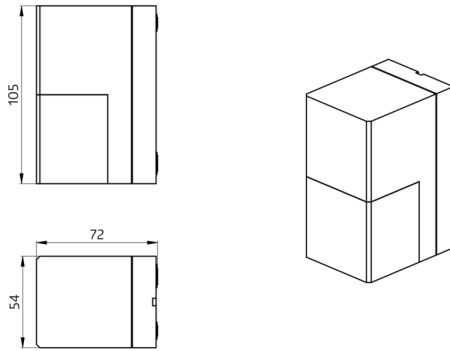

### Bestelgegevens

Omschrijving	Kleur	Art.nr.
Aleum Glow WB	wit	93132
Beschermingskorf BSK (Ø 164 x 143 mm)	wit	92467

## Technische gegevens

Spanning:	230 V AC $\pm 10\%$ 50 / 60 Hz
Afmetingen:	<b><math>\varnothing 164 \times 143</math> mm (92467)</b>
Parameterisatie:	B.E.G. App "B.E.G. One" / "B.E.G. MyControl" (Bluetooth)
Typisch verbruik:	ca. 0.5 W
Detectiebereik:	horizontaal 180° (Plafondmontage) max. 16 m dwars max. 5 m frontaal max. 3 m onderkruipbeveiliging
Reikwijdte:	
Detectiezone voor dwars langs de melder lopen:	400 m <sup>2</sup> / 2.5 m montagehoogte
Montagehoogte min./max./aanbevolen:	2 m / 4 m / 2.5 m
Beschermingsgraad/-klasse:	IP54 / Klasse II
Slagvastheid:	<b>IK09 (92467)</b>
Omgevingstemperatuur:	-25 °C tot +50 °C
Behuizing:	<b>UV- bestendig polycarbonaat + gecoate stalen korf (92467)</b>
Kleur:	wit mat, gelijk RAL9010
Aansluitingen en kabels:	voor draad met massieve kern 0.5 - 2.5 mm <sup>2</sup>

## Productinformatie

Set : Aleum Glow WB + Beschermingskorf BSK ( $\varnothing$  164 x 143 mm) wit

B.E.G. MyControl

B.E.G. One App