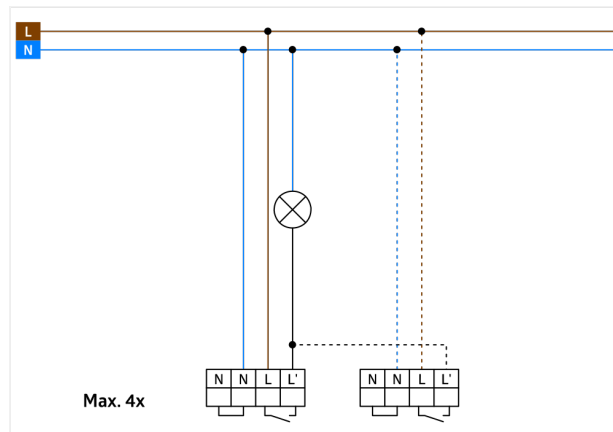

## Technische gegevens

Spanning:	230 V AC $\pm 10\%$ 50 / 60 Hz
Afmetingen:	<b><math>\varnothing 164 \times 143</math> mm (92467)</b>
Parameterisatie:	B.E.G. App "B.E.G. One" / "B.E.G. MyControl" (Bluetooth)
Typisch verbruik:	ca. 0.5 W
Detectiebereik:	horizontaal 180° (Plafondmontage) max. 16 m dwars max. 5 m frontaal max. 3 m onderkruipbeveiliging
Reikwijdte:	
Detectiezone voor dwars langs de melder lopen:	400 m <sup>2</sup> / 2.5 m montagehoogte
Montagehoogte min./max./aanbevolen:	2 m / 4 m / 2.5 m
Beschermingsgraad/-klasse:	IP54 / Klasse II
Slagvastheid:	<b>IK09 (92467)</b>
Omgevingstemperatuur:	-25 °C tot +50 °C
Behuizing:	<b>UV- bestendig polycarbonaat + gecoate stalen korf (92467)</b>
Kleur:	wit mat, gelijk RAL9010
Aansluitingen en kabels:	voor draad met massieve kern 0.5 - 2.5 mm <sup>2</sup>

## Productinformatie

Set : Aleum Glow WB + Beschermingskorf BSK ( $\varnothing$  164 x 143 mm) wit

B.E.G. MyControl

B.E.G. One App

### **Aleum Glow WB**

Art.nr.: 93132

Spanning: 230 V AC  $\pm 10\%$  50 / 60 Hz

Afmetingen: 105 x 54 x 71 mm

Parameterisatie: B.E.G. App "B.E.G. One" / "B.E.G. MyControl"  
(Bluetooth)