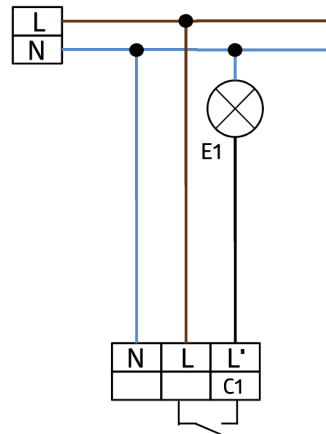

B.E.G. MyControl

B.E.G. One App