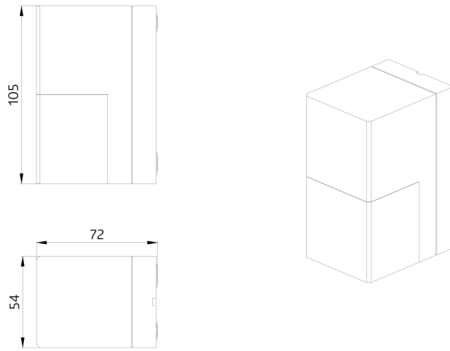

Bestelgegevens

Omschrijving	Kleur	Art.nr.
Aleum Glow AD	antraciet	93134
Beschermingskorf BSK (Ø 164 x 143 mm)	wit	92467

Technische gegevens

Spanning:	230 V AC $\pm 10\%$ 50 / 60 Hz
Afmetingen:	$\varnothing 164 \times 143$ mm (92467)
Parameterisatie:	B.E.G. App "B.E.G. One" / "B.E.G. MyControl" (Bluetooth)
Typisch verbruik:	ca. 0.5 W
Detectiebereik:	horizontaal 180° (Plafondmontage) max. 16 m dwars max. 5 m frontaal max. 3 m onderkruipbeveiliging
Reikwijdte:	
Detectiezone voor dwars langs de melder lopen:	400 m ² / 2.5 m montagehoogte
Montagehoogte min./max./aanbevolen:	2 m / 4 m / 2.5 m
Beschermingsgraad/-klasse:	IP54 / Klasse II
Slagvastheid:	IK09 (92467)
Omgevingstemperatuur:	-25 °C tot +50 °C
Behuizing:	UV- bestendig polycarbonaat + gecoate stalen korf (92467)
Kleur:	antraciet mat, gelijk RAL7016
Aansluitingen en kabels:	voor draad met massieve kern 0.5 - 2.5 mm ²
Kanaal 1 (lichtsturing)	
Schakelvermogen:	2300 W, $\cos \varphi = 1$ 1150 VA, $\cos \varphi = 0.5$ 800 W LED max. inschakelstroom I _p (20 ms) = 165 A max. inschakelstroom I _p (200 μ s) = 800 A
Contacttype:	1x μ -contact, maakcontact/NO met wolframvoorloopcontact
Nalooptijd:	10 s - 30 min, impuls
Omgevingslicht:	0 - 100 % / 10 s - 6 h / 16 kleuren
Inschakeldrempel:	10 - 2500 Lux

Productinformatie

Set : Aleum Glow AD + Beschermingskorf BSK ($\varnothing 164 \times 143$ mm) wit

B.E.G. MyControl

B.E.G. One App

Stel in

Om de bundel volgens de technische specificatie te ontvangen, bestelt u de genoemde items.

Art.nr.: 92467

Afmetingen: Ø 164 x 143 mm

Slagvastheid: IK09

Behuizing: gecoate stalen korf