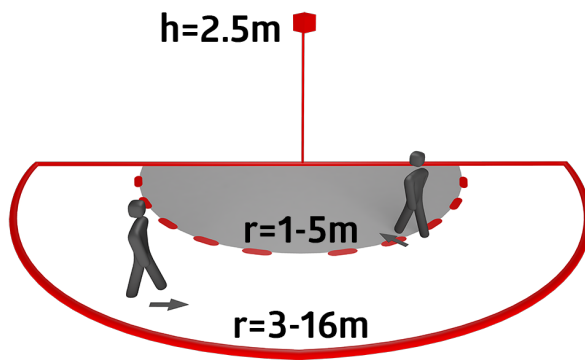

Bestelgegevens

Omschrijving

Aleum Glow AD

Beschermingskorf BSK (Ø 164 x 143 mm)

Kleur

antraciet

wit

Art.nr.

93134

92467

Technische gegevens

Spanning:	230 V AC $\pm 10\%$ 50 / 60 Hz
Afmetingen:	$\varnothing 164 \times 143$ mm (92467)
Parameterisatie:	B.E.G. App "B.E.G. One" / "B.E.G. MyControl" (Bluetooth)
Typisch verbruik:	ca. 0.5 W
Detectiebereik:	horizontaal 180° (Plafondmontage) max. 16 m dwars max. 5 m frontaal max. 3 m onderkruipbeveiliging
Reikwijdte:	
Detectiezone voor dwars langs de melder lopen:	400 m ² / 2.5 m montagehoogte
Montagehoogte min./max./aanbevolen:	2 m / 4 m / 2.5 m
Beschermingsgraad/-klasse:	IP54 / Klasse II
Slagvastheid:	IK09 (92467)
Omgevingstemperatuur:	-25 °C tot +50 °C
Behuizing:	UV- bestendig polycarbonaat + gecoate stalen korf (92467)
Kleur:	antraciet mat, gelijk RAL7016
Aansluitingen en kabels:	voor draad met massieve kern 0.5 - 2.5 mm ²