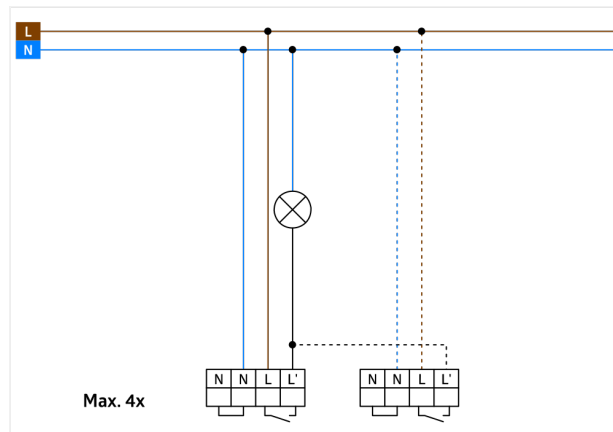

Bestelgegevens

Omschrijving	Kleur	Art.nr.
Aleum Glow AD	antraciet	93134
Beschermingskorf BSK (Ø 164 x 143 mm)	wit	92467

Technische gegevens

Spanning:	230 V AC $\pm 10\%$ 50 / 60 Hz
Afmetingen:	$\varnothing 164 \times 143$ mm (92467)
Parameterisatie:	B.E.G. App "B.E.G. One" / "B.E.G. MyControl" (Bluetooth)
Typisch verbruik:	ca. 0.5 W
Detectiebereik:	horizontaal 180° (Plafondmontage) max. 16 m dwars max. 5 m frontaal max. 3 m onderkruipbeveiliging
Reikwijdte:	
Detectiezone voor dwars langs de melder lopen:	400 m ² / 2.5 m montagehoogte
Montagehoogte min./max./aanbevolen:	2 m / 4 m / 2.5 m
Beschermingsgraad/-klasse:	IP54 / Klasse II
Slagvastheid:	IK09 (92467)
Omgevingstemperatuur:	-25 °C tot +50 °C
Behuizing:	UV- bestendig polycarbonaat + gecoate stalen korf (92467)
Kleur:	antraciet mat, gelijk RAL7016
Aansluitingen en kabels:	voor draad met massieve kern 0.5 - 2.5 mm ²
Kanaal 1 (lichtsturing)	
Schakelvermogen:	2300 W, $\cos \varphi = 1$ 1150 VA, $\cos \varphi = 0.5$ 800 W LED max. inschakelstroom I _p (20 ms) = 165 A max. inschakelstroom I _p (200 μ s) = 800 A
Contacttype:	1x μ -contact, maakcontact/NO met wolframvoorloopcontact
Nalooptijd:	10 s - 30 min, impuls
Omgevingslicht:	0 - 100 % / 10 s - 6 h / 16 kleuren
Inschakeldrempel:	10 - 2500 Lux

Productinformatie

Set : Aleum Glow AD + Beschermingskorf BSK ($\varnothing 164 \times 143$ mm) wit

B.E.G. MyControl

B.E.G. One App

Stel in

Om de bundel volgens de technische specificatie te ontvangen, bestelt u de genoemde items.

Aleum Glow AD

Art.nr.: 93134

Spanning: 230 V AC $\pm 10\%$ 50 / 60 Hz

Afmetingen: 105 x 54 x 71 mm

Parameterisatie: B.E.G. App "B.E.G. One" / "B.E.G. MyControl"
(Bluetooth)

Beschermingskorf BSK (Ø 164 x 143 mm)

Art.nr.: 92467

Afmetingen: Ø 164 x 143 mm

Slagvastheid: IK09

Behuizing: gecoate stalen korf