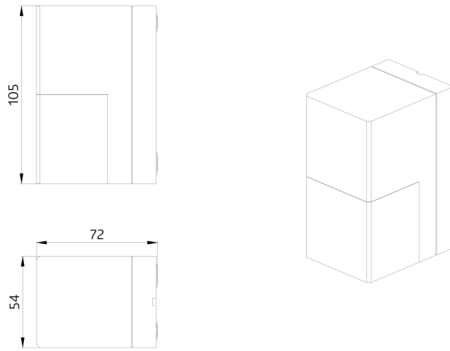

Bestelgegevens

Omschrijving

Aleum Glow AD

Beschermingskorf BSK (Ø 164 x 143 mm)

Kleur

antraciet

wit

Art.nr.

93134

92467

Technische gegevens

Spanning:	230 V AC $\pm 10\%$ 50 / 60 Hz
Afmetingen:	$\varnothing 164 \times 143$ mm (92467)
Parameterisatie:	B.E.G. App "B.E.G. One" / "B.E.G. MyControl" (Bluetooth)
Typisch verbruik:	ca. 0.5 W
Detectiebereik:	horizontaal 180° (Plafondmontage) max. 16 m dwars max. 5 m frontaal max. 3 m onderkruipbeveiliging
Reikwijdte:	
Detectiezone voor dwars langs de melder lopen:	400 m ² / 2.5 m montagehoogte
Montagehoogte min./max./aanbevolen:	2 m / 4 m / 2.5 m
Beschermingsgraad/-klasse:	IP54 / Klasse II
Slagvastheid:	IK09 (92467)
Omgevingstemperatuur:	-25 °C tot +50 °C
Behuizing:	UV- bestendig polycarbonaat + gecoate stalen korf (92467)
Kleur:	antraciet mat, gelijk RAL7016
Aansluitingen en kabels:	voor draad met massieve kern 0.5 - 2.5 mm ²

Art.nr.: 92467

Afmetingen: Ø 164 x 143 mm

Slagvastheid: IK09

Behuizing: gecoate stalen korf