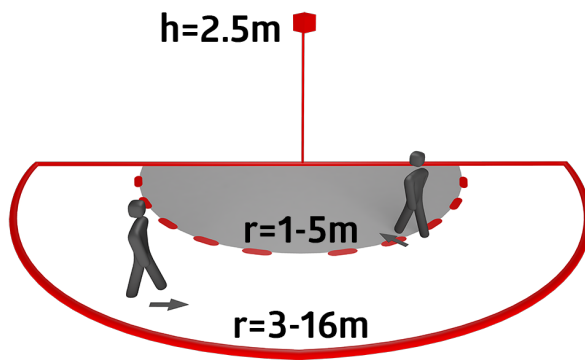

B.E.G.**LUXOMAT®**

Aleum Glow AD Set 93134-92467

230 V PIR-buitenbewegingsmelder met een detectiehoek van 180° en een bereik tot 16 m (400 m²), met kruipbeveiliging, sfeerverlichting en Bluetooth-configuratie

Bestelgegevens

Omschrijving	Kleur	Art.nr.
Aleum Glow AD	antraciet	93134
Beschermingskorf BSK (Ø 164 x 143 mm)	wit	92467

Technische gegevens

Spanning:	230 V AC $\pm 10\%$ 50 / 60 Hz
Afmetingen:	$\varnothing 164 \times 143$ mm (92467)
Parameterisatie:	B.E.G. App "B.E.G. One" / "B.E.G. MyControl" (Bluetooth)
Typisch verbruik:	ca. 0.5 W
Detectiebereik:	horizontaal 180° (Plafondmontage) max. 16 m dwars max. 5 m frontaal max. 3 m onderkruipbeveiliging
Reikwijdte:	
Detectiezone voor dwars langs de melder lopen:	400 m ² / 2.5 m montagehoogte
Montagehoogte min./max./aanbevolen:	2 m / 4 m / 2.5 m
Beschermingsgraad/-klasse:	IP54 / Klasse II
Slagvastheid:	IK09 (92467)
Omgevingstemperatuur:	-25 °C tot +50 °C
Behuizing:	UV- bestendig polycarbonaat + gecoate stalen korf (92467)
Kleur:	antraciet mat, gelijk RAL7016
Aansluitingen en kabels:	voor draad met massieve kern 0.5 - 2.5 mm ²
Kanaal 1 (lichtsturing)	
Schakelvermogen:	2300 W, $\cos \varphi = 1$ 1150 VA, $\cos \varphi = 0.5$ 800 W LED max. inschakelstroom I _p (20 ms) = 165 A max. inschakelstroom I _p (200 μ s) = 800 A
Contacttype:	1x μ -contact, maakcontact/NO met wolframvoorloopcontact
Nalooptijd:	10 s - 30 min, impuls
Omgevingslicht:	0 - 100 % / 10 s - 6 h / 16 kleuren
Inschakeldrempel:	10 - 2500 Lux

Productinformatie

Set : Aleum Glow AD + Beschermingskorf BSK ($\varnothing 164 \times 143$ mm) wit

B.E.G. MyControl

B.E.G. One App

Stel in

Om de bundel volgens de technische specificatie te ontvangen, bestelt u de genoemde items.

Art.nr.: 92467

Afmetingen: Ø 164 x 143 mm

Slagvastheid: IK09

Behuizing: gecoate stalen korf