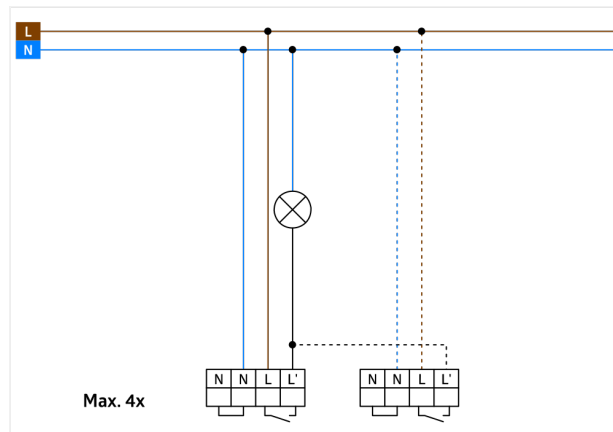

kleur sfeerverlichting: wit; helderheid: 100%; nalooptijd: 5 min

B.E.G. MyControl

B.E.G. One App

Accessoires

Overspanningsbegrenzer

Art.nr.: 10880

Spanning: 230 V AC $\pm 10\%$
Afmetingen: 38 x 12 x 26 mm
Beschermingsgraad/-klasse: IP20 / Klasse II

Mini-Overspanningsbegrenzer

Art.nr.: 10882

Spanning: 230 V AC $\pm 10\%$
Afmetingen: 50 x 23 x 8 mm
Beschermingsgraad/-klasse: IP20 / Klasse II

Beschermingskorf BSK (Ø 164 x 143 mm)

Art.nr.: 92467

Afmetingen: Ø 164 x 143 mm
Slagvastheid: IK09
Behuizing: gecoate stalen korf