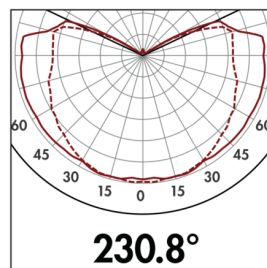

Technische gegevens

Spanning:	230 V AC +/- 10% 50 / 60 Hz
Afmetingen:	185 x 107 x 147 mm
Lamp:	max. 100 W met fitting E 27
Fotobiologische veiligheid:	RG 0
Beschermingsgraad/-klasse:	IP44 / Klasse II
Omgevingstemperatuur:	-10 °C tot +40 °C
Behuizing:	UV- bestendig polycarbonaat
Kleur:	zwart
Bewegingsmelder	
Schakelvermogen:	1000 W, $\cos \varphi = 1$ 500 VA, $\cos \varphi = 0.5$
Detectiebereik:	horizontaal 350° (Plafondmontage) max. 10 m dwars max. 6 m frontaal max. 4 m onderkruipbeveiliging
Reikwijdte:	
Nalooptijd:	4 s - 10 min
Inschakeldrempel:	2 - 1000 Lux

h (m)	Ø (m)	E (lx)
1.0	-	51
2.0	-	13
3.0	-	6
4.0	-	3
5.0	-	2

Accessoires

SG Wien

Art.nr.: 94113

Afmetingen: (Houderrand Ø 82 mm) Ø 200 x 210 mm

Behuizing: opaal - glanzend
Kleur: wit

Hoeksokkel ALC-ES

Art.nr.: 91305