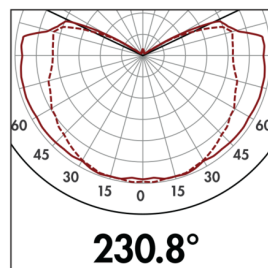

h (m)	Ø (m)	E (lx)
1.0	-	51
2.0	-	13
3.0	-	6
4.0	-	3
5.0	-	2