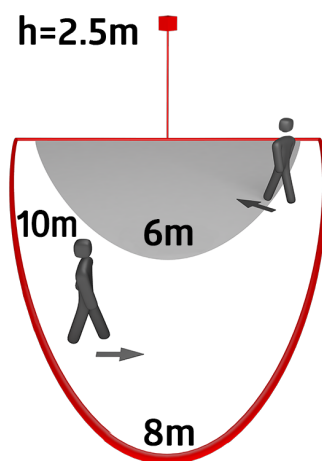

h (m)	Ø (m)	E (lx)
1.0	-	51
2.0	-	13
3.0	-	6
4.0	-	3
5.0	-	2