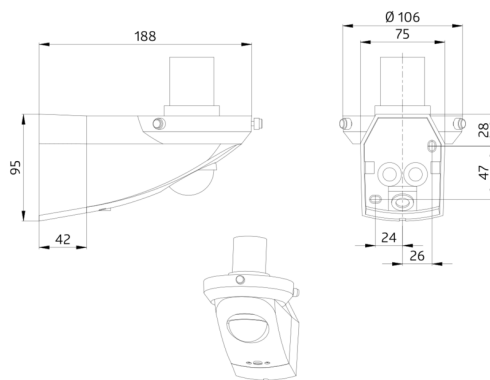

Technische gegevens

Spanning:	230 V AC +/- 10% 50 / 60 Hz
Afmetingen:	185 x 107 x 147 mm
Lamp:	max. 100 W met fitting E 27
Fotobiologische veiligheid:	RG 0
Beschermingsgraad/-klasse:	IP44 / Klasse II
Omgevingstemperatuur:	-10 °C tot +40 °C
Behuizing:	UV- bestendig polycarbonaat
Kleur:	zwart
Bewegingsmelder	
Schakelvermogen:	1000 W, $\cos \varphi = 1$ 500 VA, $\cos \varphi = 0.5$
Detectiebereik:	horizontaal 350° (Plafondmontage) max. 10 m dwars max. 6 m frontaal max. 4 m onderkruipbeveiliging
Reikwijdte:	
Nalooptijd:	4 s - 10 min
Inschakeldrempel:	2 - 1000 Lux

Productinformatie

Systeemverlichtingsonderdelen ALC-B/-K met bewegingsmelder en schemerschakelaar

ALC-B naar keuze te combineren met verschillende systeemglazen. ALC-K inclusief systeemglas "Kristall"

Detectiebereik verticaal 360° en horizontaal 120° met onderkruipbeveiliging

h (m)	Ø (m)	E (lx)
1.0	-	51
2.0	-	13
3.0	-	6
4.0	-	3
5.0	-	2

Accessoires

SG Wien

Art.nr.: 94113

Afmetingen: (Houderrand Ø 82 mm) Ø 200 x 210 mm

Behuizing: opaal - glanzend
Kleur: wit

Hoeksokkel ALC-ES

Art.nr.: 91305

Behuizing: UV- bestendig polycarbonaat
Kleur: wit

SG Oslo

Art.nr.: 94101

Afmetingen: (Houderrand Ø 82 mm) Ø 215 x 220 mm

Behuizing: Bubbelglas - kristal
Kleur: transparant

Hoeksokkel ALC-ES

Art.nr.: 91325

Behuizing: UV- bestendig polycarbonaat
Kleur: zwart