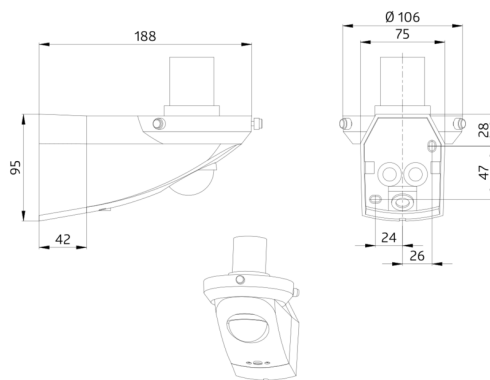

Technische gegevens

Spanning:	230 V AC +/- 10% 50 / 60 Hz
Afmetingen:	185 x 107 x 147 mm
Lamp:	max. 100 W met fitting E 27
Fotobiologische veiligheid:	RG 0
Beschermingsgraad/-klasse:	IP44 / Klasse II
Omgevingstemperatuur:	-10 °C tot +40 °C
Behuizing:	UV- bestendig polycarbonaat
Kleur:	wit
Bewegingsmelder	
Schakelvermogen:	1000 W, $\cos \varphi = 1$ 500 VA, $\cos \varphi = 0.5$
Detectiebereik:	horizontaal 350° (Plafondmontage) max. 10 m dwars max. 6 m frontaal max. 4 m onderkruipbeveiliging
Reikwijdte:	
Nalooptijd:	4 s - 10 min
Inschakeldrempel:	2 - 1000 Lux

Productinformatie

Systeemverlichtingsonderdelen ALC-B/-K met bewegingsmelder en schemerschakelaar

ALC-B naar keuze te combineren met verschillende systeemglazen. ALC-K inclusief systeemglas "Kristall"

Detectiebereik verticaal 360° en horizontaal 120° met onderkruipbeveiliging

Accessoires

SG Wien

Art.nr.: 94113

Afmetingen: (Houderrand Ø 82 mm) Ø 200

x 210 mm

Behuizing: opaal - glanzend

Kleur: wit

Hoeksokkel ALC-ES

Art.nr.: 91305

Behuizing: UV- bestendig polycarbonaat

Kleur: wit

SG Oslo

Art.nr.: 94101

Afmetingen: (Houderrand Ø 82

mm) Ø 215 x 220 mm

Behuizing: Bubbelglas - kristal