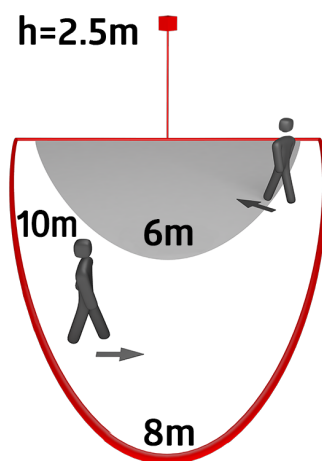

Technische gegevens

Spanning:	230 V AC +/- 10% 50 / 60 Hz
Afmetingen:	185 x 107 x 147 mm
Lamp:	max. 100 W met fitting E 27
Fotobiologische veiligheid:	RG 0
Beschermingsgraad/-klasse:	IP44 / Klasse II
Omgevingstemperatuur:	-10 °C tot +40 °C
Behuizing:	UV- bestendig polycarbonaat
Kleur:	wit
Bewegingsmelder	
Schakelvermogen:	1000 W, $\cos \varphi = 1$ 500 VA, $\cos \varphi = 0.5$
Detectiebereik:	horizontaal 350° (Plafondmontage) max. 10 m dwars max. 6 m frontaal max. 4 m onderkruipbeveiliging
Reikwijdte:	
Nalooptijd:	4 s - 10 min
Inschakeldrempel:	2 - 1000 Lux

Productinformatie

Systeemverlichtingsonderdelen ALC-B/-K met bewegingsmelder en schemerschakelaar

ALC-B naar keuze te combineren met verschillende systeemglazen. ALC-K inclusief systeemglas "Kristall"

Detectiebereik verticaal 360° en horizontaal 120° met onderkruipbeveiliging