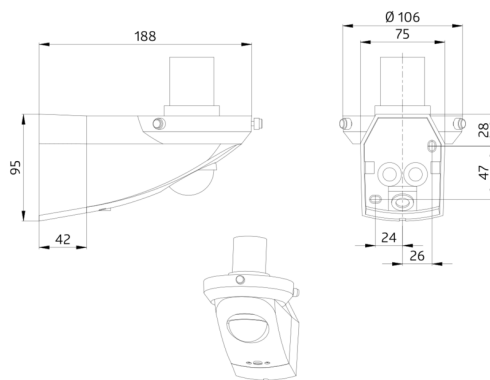

ALC-B-360 SLU

91301 EAN: 4007529913015

- Spanning: 230 V AC +/- 10% 50 / 60 Hz
- Afmetingen: 185 x 107 x 147 mm
- Lamp: max. 100 W met fitting E 27

Bestelgegevens

Omschrijving	Kleur	Art.nr.
ALC-B-360 SLU	wit	91301

Accessoires

Omschrijving	Kleur	Art.nr.
SG Wien	wit	94113
SG Oslo	transparant	94101
Hoeksokkel ALC-ES	zwart	91325
Hoeksokkel ALC-ES	wit	91305

Technische gegevens

Spanning:	230 V AC +/- 10% 50 / 60 Hz
Afmetingen:	185 x 107 x 147 mm
Lamp:	max. 100 W met fitting E 27
Fotobiologische veiligheid:	RG 0
Beschermingsgraad/-klasse:	IP44 / Klasse II
Omgevingstemperatuur:	-10 °C tot +40 °C
Behuizing:	UV- bestendig polycarbonaat
Kleur:	wit
Bewegingsmelder	
Schakelvermogen:	1000 W, $\cos \varphi = 1$ 500 VA, $\cos \varphi = 0.5$
Detectiebereik:	horizontaal 350° (Plafondmontage) max. 10 m dwars max. 6 m frontaal max. 4 m onderkruipbeveiliging
Reikwijdte:	
Nalooptijd:	4 s - 10 min
Inschakeldrempel:	2 - 1000 Lux

Productinformatie

Systeemverlichtingsonderdelen ALC-B/-K met bewegingsmelder en schemerschakelaar

ALC-B naar keuze te combineren met verschillende systeemglazen. ALC-K inclusief systeemglas "Kristall"

Detectiebereik verticaal 360° en horizontaal 120° met onderkruipbeveiliging

Accessoires

SG Wien

Art.nr.: 94113

Afmetingen: (Houderrand Ø 82 mm) Ø 200

x 210 mm

Behuizing: opaal - glanzend

Kleur: wit

Hoeksokkel ALC-ES