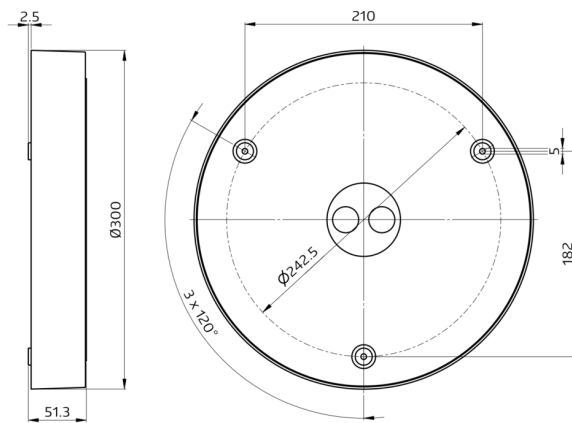

AL93-20-300-LED-3C

93633 EAN: 4007529936335

- Spanning: 220 - 240 V AC 50 / 60 Hz
- Afmetingen: Ø 300 x 51.3 mm
- Lichtkleur: 3000 / 4000 / 5700 K

Toepassingsgebieden

- gangen / doorgangen
- trappenhuizen
- toiletten
- opslag / technische ruimten
- inkomhallen
- natte ruimtes / badkamers

Bestelgegevens

Omschrijving	Kleur	Art.nr.
AL93-20-300-LED-3C	wit	93633

Technische gegevens

Spanning:	220 - 240 V AC 50 / 60 Hz
Afmetingen:	Ø 300 x 51.3 mm
Lichtkleur:	3000 / 4000 / 5700 K
Lichtstroom / intensiteit:	1600 / 1850 / 1700 lm
Verblinding:	UGR < 19
Lichtrendement:	80 / 92 / 85 lm/W
Fotobiologische veiligheid:	RG 0
Kleurweergave:	CRI > 80
Nominale levensduur:	50000 h (L80/B10)
Typisch verbruik:	20 W / PF 0.8
Beschermingsgraad/-klasse:	IP54 / Klasse II
Brandbaarheidsklasse:	UL-94 V2, 750 °C
Slagvastheid:	IK08
Omgevingstemperatuur:	-20 °C tot +45 °C
Behuizing:	Polycarbonaat / ADC12
Kleur:	wit, gelijk RAL9016

h (m)	Ø (m)	E (lx)
1.0	1.2	1518
2.0	2.5	379
3.0	3.7	169
4.0	4.9	95
5.0	6.1	61