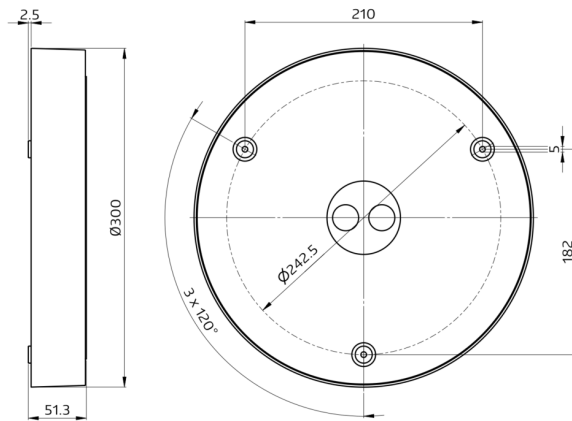

Technische gegevens

Spanning:	220 - 240 V AC 50 / 60 Hz
Afmetingen:	Ø 300 x 51.3 mm
Lichtkleur:	3000 / 4000 / 5700 K
Lichtstroom / intensiteit:	1600 / 1850 / 1700 lm
Verblinding:	UGR < 19
Lichtrendement:	80 / 92 / 85 lm/W
Fotobiologische veiligheid:	RG 0
Kleurweergave:	CRI > 80
Nominale levensduur:	50000 h (L80/B10)
Typisch verbruik:	20 W / PF 0.8
Beschermingsgraad/-klasse:	IP54 / Klasse II
Brandbaarheidsklasse:	UL-94 V2, 750 °C
Slagvastheid:	IK08
Omgevingstemperatuur:	-20 °C tot +45 °C
Behuizing:	Polycarbonaat / ADC12
Kleur:	wit, gelijk RAL9016

h (m)	Ø (m)	E (lx)
1.0	1.2	1518
2.0	2.5	379
3.0	3.7	169
4.0	4.9	95
5.0	6.1	61