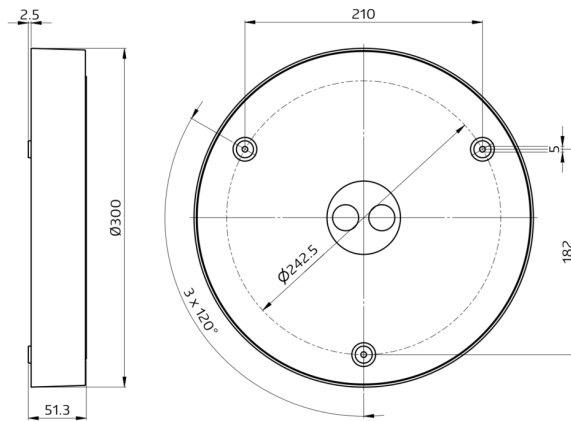

## Technische gegevens

Spanning:	220 - 240 V AC 50 / 60 Hz
Afmetingen:	Ø 300 x 51.3 mm
Lichtkleur:	3000 / 4000 / 5700 K
Lichtstroom / intensiteit:	1600 / 1850 / 1700 lm
Verblinding:	UGR < 19
Lichtrendement:	80 / 92 / 85 lm/W
Fotobiologische veiligheid:	RG 0
Kleurweergave:	CRI > 80
Nominale levensduur:	50000 h (L80/B10)
Typisch verbruik:	20 W / PF 0.8
Beschermingsgraad/-klasse:	IP54 / Klasse II
Brandbaarheidsklasse:	UL-94 V2, 750 °C
Slagvastheid:	IK08
Omgevingstemperatuur:	-20 °C tot +45 °C
Behuizing:	Polycarbonaat / ADC12
Kleur:	wit, gelijk RAL9016

### Toepassingsvoorbeelden:

gangen / doorgangen, trappenhuisen, toiletten, opslag / technische ruimten, inkomhallen, natte ruimtes / badkamers

h (m)	Ø (m)	E (lx)
1.0	1.2	1518
2.0	2.5	379
3.0	3.7	169
4.0	4.9	95
5.0	6.1	61