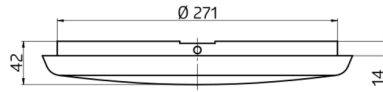

Eenvoudige montage met een aparte bevestigingsbeugel

Toepassingsvoorbeelden:

opslag / technische ruimten, gangen / doorgangen, trappenhuisen, toiletten, inkomhallen, natte ruimtes / badkamers

h (m)	Ø (m)	E (lx)
1.0	3	874
2.0	6.1	219
3.0	9.1	97
4.0	12.2	55
5.0	15.2	35