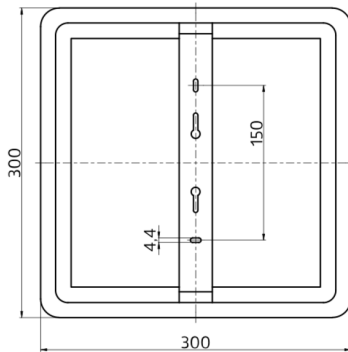

Technische gegevens

Spanning:	200 - 240 V AC 50 Hz
Afmetingen:	300 x 300 x 41 mm
Lichtkleur:	3000 / 4000 / 5700 K
Lichtstroom / intensiteit:	2500 / 2700 / 2600 lm
Verblinding:	UGR < 25
Lichtrendement:	100 / 108 / 104 lm/W
Fotobiologische veiligheid:	RG 0
Kleurweergave:	CRI > 80 / TM30: 82
Nominale levensduur:	50000 h (L80/B10)
Typisch verbruik:	25 W / PF 0.9
Beschermingsgraad/-klasse:	IP54 / Klasse II
Brandbaarheidsklasse:	UL-94 V2, 750 °C
Slagvastheid:	IK10
Omgevingstemperatuur:	-20 °C tot +45 °C
Behuizing:	UV- bestendig polycarbonaat
Kleur:	wit, gelijk RAL9016

Toepassingsvoorbeelden:

opslag / technische ruimten, gangen / doorgangen, trappenhuisen, toiletten, inkomhallen, natte ruimtes / badkamers

h (m)	Ø (m)	E (lx)
1.0	3	874
2.0	6.1	219
3.0	9.1	97
4.0	12.2	55
5.0	15.2	35