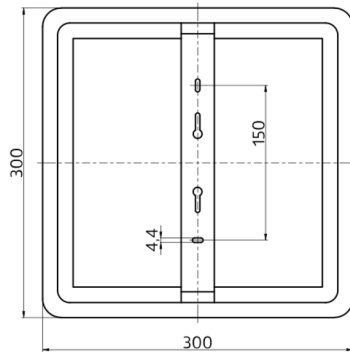

Technische gegevens

Spanning:	200 - 240 V AC 50 Hz
Afmetingen:	300 x 300 x 41 mm
Lichtkleur:	3000 / 4000 / 5700 K
Lichtstroom / intensiteit:	2500 / 2700 / 2600 lm
Verblinding:	UGR < 25
Lichtrendement:	100 / 108 / 104 lm/W
Fotobiologische veiligheid:	RG 0
Kleurweergave:	CRI > 80 / TM30: 82
Nominale levensduur:	50000 h (L80/B10)
Typisch verbruik:	25 W / PF 0.9
Beschermingsgraad/-klasse:	IP54 / Klasse II
Brandbaarheidsklasse:	UL-94 V2, 750 °C
Slagvastheid:	IK10
Omgevingstemperatuur:	-20 °C tot +45 °C
Behuizing:	UV- bestendig polycarbonaat
Kleur:	wit, gelijk RAL9016

Toepassingsvoorbeelden:

opslag / technische ruimten, gangen / doorgangen, trappenhuisen, toiletten, inkomhallen, natte ruimtes / badkamers

h (m)	Ø (m)	E (lx)
1.0	3	874
2.0	6.1	219
3.0	9.1	97
4.0	12.2	55
5.0	15.2	35