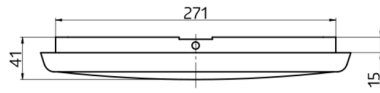

Technische gegevens

Spanning:	200 - 240 V AC 50 Hz
Afmetingen:	300 x 300 x 41 mm
Lichtkleur:	3000 / 4000 / 5700 K
Lichtstroom / intensiteit:	2500 / 2700 / 2600 lm
Verblinding:	UGR < 25
Lichtrendement:	100 / 108 / 104 lm/W
Fotobiologische veiligheid:	RG 0
Kleurweergave:	CRI > 80 / TM30: 82
Nominale levensduur:	50000 h (L80/B10)
Typisch verbruik:	25 W / PF 0.9
Beschermingsgraad/-klasse:	IP54 / Klasse II
Brandbaarheidsklasse:	UL-94 V2, 750 °C
Slagvastheid:	IK10
Omgevingstemperatuur:	-20 °C tot +45 °C
Behuizing:	UV- bestendig polycarbonaat
Kleur:	wit, gelijk RAL9016

Toepassingsvoorbeelden:

opslag / technische ruimten, gangen / doorgangen, trappenhuisen, toiletten, inkomhallen, natte ruimtes / badkamers

h (m)	Ø (m)	E (lx)
1.0	3	874
2.0	6.1	219
3.0	9.1	97
4.0	12.2	55
5.0	15.2	35