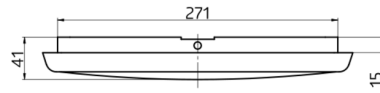

Technische gegevens

Spanning:	200 - 240 V AC 50 Hz
Afmetingen:	300 x 300 x 41 mm
Lichtkleur:	3000 / 4000 / 5700 K
Lichtstroom / intensiteit:	2500 / 2700 / 2600 lm
Verblinding:	UGR < 25
Lichtrendement:	100 / 108 / 104 lm/W
Fotobiologische veiligheid:	RG 0
Kleurweergave:	CRI > 80 / TM30: 82
Nominale levensduur:	50000 h (L80/B10)
Typisch verbruik:	25 W / PF 0.9
Beschermingsgraad/-klasse:	IP54 / Klasse II
Brandbaarheidsklasse:	UL-94 V2, 750 °C
Slagvastheid:	IK10
Omgevingstemperatuur:	-20 °C tot +45 °C
Behuizing:	UV- bestendig polycarbonaat
Kleur:	wit, gelijk RAL9016

Toepassingsvoorbeelden:

opslag / technische ruimten, gangen / doorgangen, trappenhuisen, toiletten, inkomhallen, natte ruimtes / badkamers

h (m)	Ø (m)	E (lx)
1.0	3	874
2.0	6.1	219
3.0	9.1	97
4.0	12.2	55
5.0	15.2	35