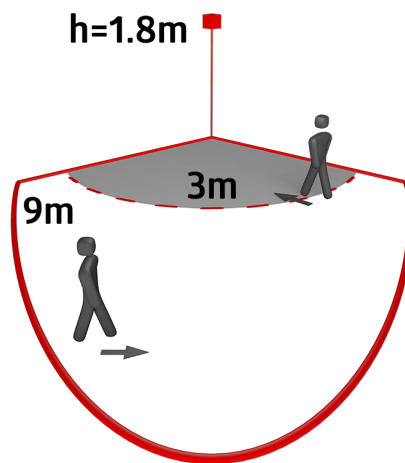

Bestelgegevens

Omschrijving	Kleur	Art.nr.
AL1 130	wit	91400

Technische gegevens

Spanning:	230 V AC +/- 10% 50 / 60 Hz
Afmetingen:	95 x 110 x 315 mm
Lamp:	max. 60 W met fitting E 27
Fotobiologische veiligheid:	RG 0
Beschermingsgraad/-klasse:	IP44 / Klasse II
Omgevingstemperatuur:	-10 °C tot +40 °C
Behuizing:	UV- bestendig polycarbonaat
Kleur:	wit

Bewegingsmelder

Schakelvermogen:	1000 W, $\cos \varphi =$ 1 500 VA, $\cos \varphi =$ 0.5
Detectiebereik:	horizontaal 130° (Plafondmontage)
Reikwijdte:	max. 9 m dwars max. 3 m frontaal
Nalooptijd:	4 s - 10 min
Inschakeldrempel:	2 - 1000 Lux

Lamp apart te bestellen

h (m)	Ø (m)	E (lx)
1.0	6.1	36
2.0	12.2	9
3.0	18.3	4
4.0	24.4	2
5.0	30.5	1