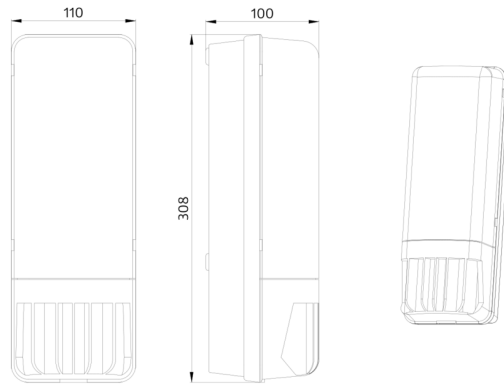

Bestelgegevens

Omschrijving	Kleur	Art.nr.
AL1 130	wit	91400

Technische gegevens

Spanning:	230 V AC +/- 10% 50 / 60 Hz
Afmetingen:	95 x 110 x 315 mm
Lamp:	max. 60 W met fitting E 27
Fotobiologische veiligheid:	RG 0
Beschermingsgraad/-klasse:	IP44 / Klasse II
Omgevingstemperatuur:	-10 °C tot +40 °C
Behuizing:	UV- bestendig polycarbonaat
Kleur:	wit

Bewegingsmelder

Schakelvermogen:	1000 W, $\cos \varphi =$ 1 500 VA, $\cos \varphi =$ 0.5
Detectiebereik:	horizontaal 130° (Plafondmontage)
Reikwijdte:	max. 9 m dwars max. 3 m frontaal
Nalooptijd:	4 s - 10 min
Inschakeldrempel:	2 - 1000 Lux

Lamp apart te bestellen

h (m)	Ø (m)	E (lx)
1.0	6.1	36
2.0	12.2	9
3.0	18.3	4
4.0	24.4	2
5.0	30.5	1