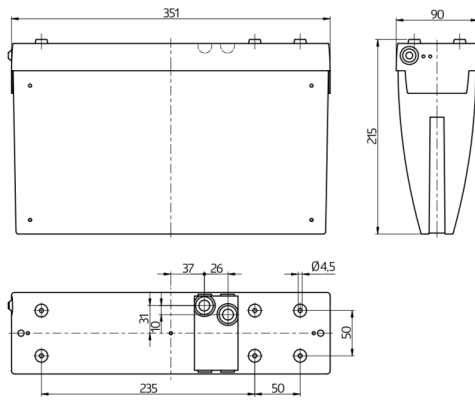

Technische gegevens

Spanning:	230 V AC +/- 10% 50 Hz
Afmetingen:	359 x 90 x 215 mm
Bedrijfsmodi:	Permanente werking, Wekmodus
Lichtstroom / intensiteit:	LED-print 12 x 0.5 W Lichtkleur: 6500 K daglichtwit
Beschermingsgraad/-klasse:	IP54 / Klasse II
Omgevingstemperatuur:	0 °C tot +35 °C
Behuizing:	Polycarbonaat
Kleur:	wit, gelijk RAL9010

Accessoires

BLE-IR-Adapter
Art.nr.: 93067

Afmetingen: 40 x 55 x 103 mm
Kleur: zwart
Frequentie: 2.4 GHz ISM band, GFSK
0.2 dBm + 5.3 dBi = 5.5 dBm

IR adapter voor Smartphones
Art.nr.: 92726

Afmetingen: 47 x 19 x 10 mm
Beschermingsgraad/-klasse: IP20
Omgevingstemperatuur: -20 °C tot +40 °C

Pictogram twee zijden link en rechts
Art.nr.: 8860

Afmetingen: 170 x 330 x 1 mm
Behuizing: Kunststof
Kleur: groen

Pictogram DT32-LED pijl naar onder
Art.nr.: 8785

Afmetingen: 170 x 330 x 1 mm
Behuizing: Kunststof
Kleur: groen

Pictogram DT32-LED pijl naar rechts
Art.nr.: 8858

Afmetingen: 170 x 330 x 1 mm
Behuizing: Kunststof
Kleur: groen

Pictogram DT32-LED pijl naar links
Art.nr.: 8859

Afmetingen: 170 x 330 x 1 mm
Behuizing: Kunststof
Kleur: groen