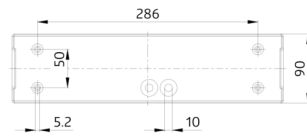

Accessoires

Omschrijving	Kleur	Art.nr.
Beschermingskorf BSK 2DN KR26 KR36	wit	7887

Technische gegevens

Spanning:	230 V AC +/- 10% 50 Hz
Afmetingen:	359 x 90 x 163 mm
Noodverlichting:	8 W TI-lampe T16
Zichtbaar tot op:	25
Lichtstroomintensiteit:	8 W TI-lampe T16 (inclusief)
Beschermingsgraad/-klasse:	IP54 / Klasse II
Omgevingstemperatuur:	+5 °C tot +35 °C
Behuizing:	Polycarbonaat
Kleur:	wit

Accessoires

Beschermingskorf BSK 2DN KR26 KR36

Art.nr.: 7887

Afmetingen: 442 x 241 x 143 mm

Behuizing: gecoate stalen korf

Kleur: wit