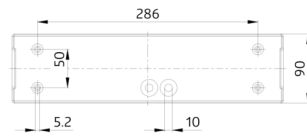

Accessoires

Beschermingskorf BSK 2DN KR26 KR36

Art.nr.: 7887

Afmetingen: 442 x 241 x 143 mm

Behuizing: gecoate stalen korf

Kleur: wit