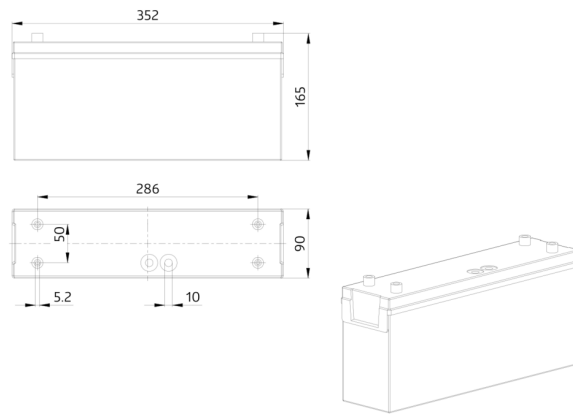

Accessoires

Omschrijving	Kleur	Art.nr.
Beschermingskorf BSK 2DN KR26 KR36	wit	7887

Technische gegevens

Spanning:	230 V AC 50 / 60 Hz
Afmetingen:	359 x 163 x 90 mm
Noodverlichting:	8 W TI-lampe T16
Zichtbaar tot op:	25
Bedrijfsmodi:	Permanente werking, Wekmodus
Lichtstroomintensiteit:	8 W TI-lampe T16 (inclusief) Lichtstroom lamp 270 lm
Beschermingsgraad/-klasse:	IP54 / Klasse II
Omgevingstemperatuur:	+5 °C tot +35 °C
Behuizing:	Polycarbonaat
Kleur:	wit
Batterij	
Accu:	NiMH 3.6 V 1600 mAh
Nominale werkingsduur:	1 h
Bewaking	
Lokale bewaking:	Drukknop voor functietest

Accessoires

Beschermingskorf BSK 2DN KR26 KR36

Art.nr.: 7887

Afmetingen: 442 x 241 x 143 mm

Behuizing: gecoate stalen korf

Kleur: wit