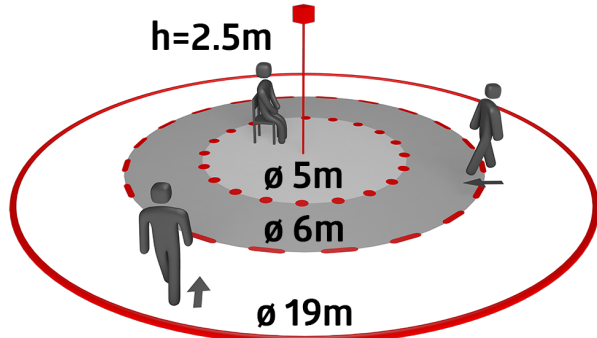

B.E.G.

LUXOMAT®

10 x BL4-IB Set 93247-93183

10x

Plafondbewegingsmelder voor
binnentoepassingen met 360° detectiebereik

Voor montage in verlaagde plafonds

Één kanaal voor het schakelen van verlichting

Bestelgegevens

Omschrijving	Kleur	Art.nr.
10 x BL4-IB	wit	93247
Montageset BL4-OB	wit	93183

Technische gegevens

Spanning:	110 – 240 V AC 50 / 60 Hz
Afmetingen:	Ø 104.5 x 84 mm + Ø 109 x 34 mm (93183)
Typisch verbruik:	ca. 0.3 W
Detectiebereik:	horizontaal 360° (Plafondmontage) max. Ø 19 m dwars max. Ø 6.4 m frontaal max. Ø 5 m zittend
Reikwijdte:	
Detectiezone voor dwars langs de melder lopen:	280 m ² / 2.5 m montagehoogte
Montagehoogte min./max./aanbevolen:	2 m / 5 m / 2.5 m
Beschermingsgraad/-klasse:	IP20 / Klasse II
Slagvastheid:	IK04 + IK06 (93183)
Omgevingstemperatuur:	-25 °C tot +50 °C
Behuizing:	UV- bestendig polycarbonaat
Kleur:	wit mat, gelijk RAL9010
Aansluitingen en kabels:	0.5 – 2.5 mm ² voor draad met massieve kern
Kanaal 1 (lichtsturing)	
Schakelvermogen:	1000 W, cos φ = 1 500 VA, cos φ = 0.5 400 W LED
Contacttype:	1x µ-contact, maakcontact/NO
Nalooptijd:	15 s – 60 min
Inschakeldrempel:	10 – 2000 Lux

Productinformatie

Set : 10 x BL4-IB + Montageset BL4-OB wit

Stel in

Om de bundel volgens de technische specificatie te ontvangen, bestelt u de genoemde items.

10x

10 x BL4-IB
Art.nr.: 93247

Spanning: 110 - 240 V AC 50 / 60 Hz
Afmetingen: Ø 104.5 x 84 mm
Typisch verbruik: ca. 0.3 W

Montageset BL4-OB
Art.nr.: 93183

Afmetingen: Ø 109 x 34 mm
Slagvastheid: IK06
Kleur: wit