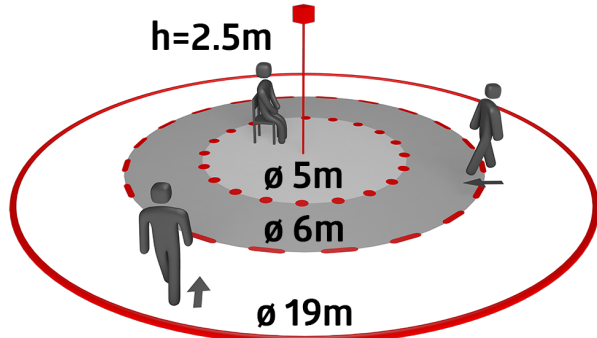

B.E.G.

LUXOMAT®

10 x BL4-IB Set 93247-92199

10x

Plafondbewegingsmelder voor
binnentoepassingen met 360° detectiebereik

Voor montage in verlaagde plafonds

Één kanaal voor het schakelen van verlichting

Bestelgegevens

Omschrijving	Kleur	Art.nr.
10 x BL4-IB	wit	93247
Beschermingskorf BSK (Ø 200 x 90 mm)	wit	92199

Technische gegevens

Spanning:	110 – 240 V AC 50 / 60 Hz
Afmetingen:	Ø 200 x 90 mm (92199)
Typisch verbruik:	ca. 0.3 W
Detectiebereik:	horizontaal 360° (Plafondmontage) max. Ø 19 m dwars
Reikwijdte:	max. Ø 6.4 m frontaal max. Ø 5 m zittend
Detectiezone voor dwars langs de melder lopen:	280 m ² / 2.5 m montagehoogte
Montagehoogte min./max./aanbevolen:	2 m / 5 m / 2.5 m
Beschermingsgraad/-klasse:	IP20 / Klasse II
Slagvastheid:	IK09 (92199)
Omgevingstemperatuur:	-25 °C tot +50 °C UV- bestendig polycarbonaat + gecoate stalen korf (92199)
Behuizing:	
Kleur:	wit mat, gelijk RAL9010
Aansluitingen en kabels:	0.5 – 2.5 mm ² voor draad met massieve kern
Kanaal 1 (lichtsturing)	
Schakelvermogen:	1000 W, cos φ = 1 500 VA, cos φ = 0.5 400 W LED
Contacttype:	1x µ-contact, maakcontact/NO
Nalooptijd:	15 s – 60 min
Inschakeldrempel:	10 – 2000 Lux

Productinformatie

Set : 10 x BL4-IB + Beschermingskorf BSK (Ø 200 x 90 mm) wit

Stel in

Om de bundel volgens de technische specificatie te ontvangen, bestelt u de genoemde items.

10x

10 x BL4-IB
Art.nr.: 93247

Spanning: 110 - 240 V AC 50 / 60 Hz
Afmetingen: Ø 104.5 x 84 mm
Typisch verbruik: ca. 0.3 W

Beschermingskorf BSK (Ø 200 x 90 mm)
Art.nr.: 92199

Afmetingen: Ø 200 x 90 mm
Slagvastheid: IK09
Behuizing: gecoate stalen korf