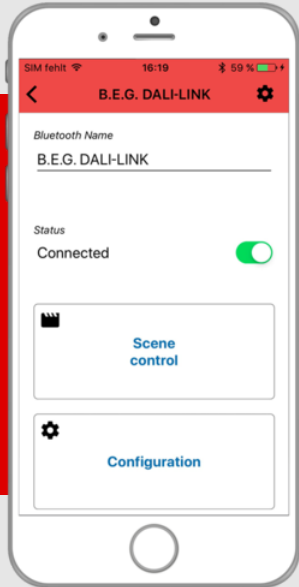

**B.E.G.**

**LUXOMAT<sup>®</sup> net**

## SW-DALI-LINK-BLE-APP

92847 EAN: 4007529928477

- Besturingssysteem: Android >= V4.1 / iOS >= 11.2.6

### Bestelgegevens

Omschrijving	Kleur	Art.nr.
SW-DALI-LINK-BLE-APP		92847