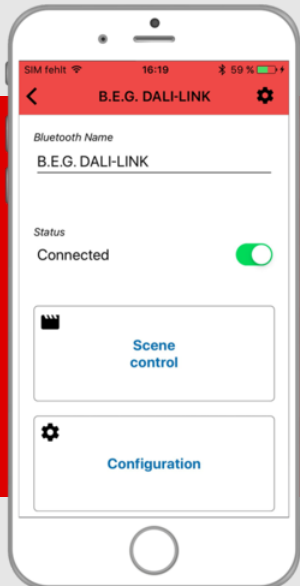

B.E.G.**LUXOMAT[®]net**

SW-DALI-LINK-BLE-APP

92847 EAN: 4007529928477

2 software versies één voor iOS en één voor Android

Gratis beschikbaar in de App Store Apple or Android (zoek "B.E.G. DALI-LINK")

App maakt gebruik van Bluetooth technologie

Bestelgegevens

Omschrijving	Kleur	Art.nr.
SW-DALI-LINK-BLE-APP		92847

Technische gegevens

Besturingssysteem: Android >= V4.1 / iOS
>= 11.2.6

Productinformatie

Smartphone App voor inbedrijfstelling en/of bediening van het B.E.G. LUXOMAT® net DALI-LINK multi-room verlichtingssturingssysteem

2 software versies één voor iOS en één voor Android

Gratis beschikbaar in de App Store Apple or Android (zoek "B.E.G. DALI-LINK")

App maakt gebruik van Bluetooth technologie

Via QR-code autorisatie voor het inbedrijfstellingsproces