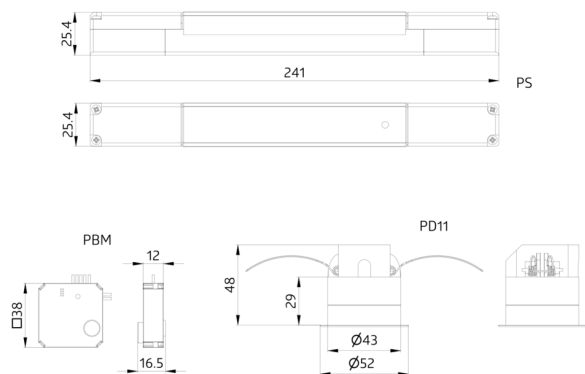

Technische gegevens

Spanning: 110 - 277 V AC
Uitgangsspanning: 16 V DC (DALI, typisch)
Levering inclusief: PS-DALI-LINK-IB, PBM-DALI-LINK-4W-BLE, PD11-DALI-LINK-FLAT

Productinformatie

Set : STARTERSET-DALI-LINK-SMALL-OFFICE + PBM-DALI-LINK-4W-BLE -

Stel in

Om de bundel volgens de technische specificatie te ontvangen, bestelt u de genoemde items.

STARTERSET-DALI-LINK-SMALL-OFFICE

Art.nr.: 93840

Spanning: 110 - 277 V AC

Uitgangsspanning: 16 V DC (DALI, typisch)

Levering inclusief: PS-DALI-LINK-IB, PBM-DALI-LINK-4W-BLE, PD11-DALI-LINK-FLAT

PBM-DALI-LINK-4W-BLE

Art.nr.: 92732

Spanning: via de DALI Bus, max. 22.5 V DC

Afmetingen: 38 x 38 x 14 mm

Parameterisatie: Smartphones met DALI-LINK App (iOS / Android)