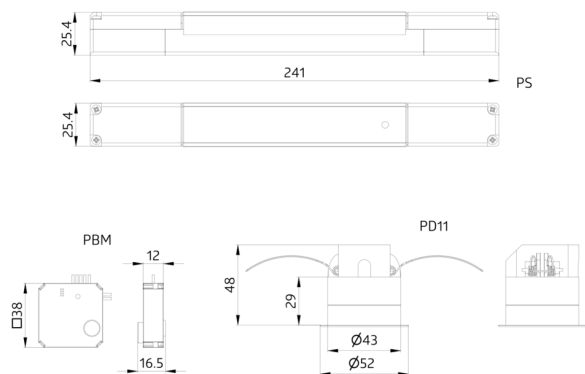

Accessoires

Omschrijving	Kleur	Art.nr.
PS-DALI-LINK-IB	wit	92846
PD11-DALI-LINK-FLAT-IB	wit	93068
PBM-DALI-LINK-4W-BLE	-	92732

Technische gegevens

Spanning:	110 - 277 V AC
Uitgangsspanning:	16 V DC (DALI, typisch)
Levering inclusief:	PS-DALI-LINK-IB, PBM-DALI-LINK-4W-BLE, PD11-DALI-LINK-FLAT

Zeer vlakke, adresseerbare DALI Multisensor met een zichtbare montagehoogte van slechts 0,85 mm en met een geïntegreerde DALI applicatiecontroller.

DALI voeding voor de B.E.G. LUXOMAT® net DALI-LINK oplossing, verlichtingssturing over meerdere ruimtes, voor inbouw in een verlaagd plafond.

Accessoires

PS-DALI-LINK-IB

Art.nr.: 92846

Spanning: 110 - 277 V AC 50 / 60 Hz
Afmetingen: 240 x 26 x 26 mm
Uitgangsspanning: 16 V DC
(DALI, typisch)

PD11-DALI-LINK-FLAT-IB

Art.nr.: 93068

Spanning: via de DALI Bus, max. 22.5 V DC
Afmetingen: Ø 52 x 48 mm
Parameterisatie: PBM-DALI-LINK-4W-BLE
+ Smartphones met DALI-LINK App (iOS / Android)

PBM-DALI-LINK-4W-BLE

Art.nr.: 92732

Spanning: via de DALI Bus, max. 22.5 V DC
Afmetingen: 38 x 38 x 14 mm
Parameterisatie: Smartphones met DALI-LINK App (iOS / Android)