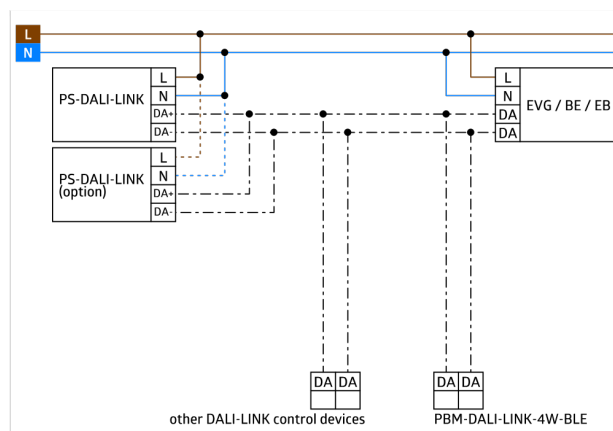

## Technische gegevens

Spanning: 110 - 277 V AC  
Uitgangsspanning: 16 V DC (DALI, typisch)  
Levering inclusief: PS-DALI-LINK-IB, PBM-DALI-LINK-4W-BLE, PD11-DALI-LINK-FLAT

## Productinformatie

DALI-LINK een oplossing voor meerdere kamers - starterset

DALI drukknopmodule met 4 binaire ingangen en een geïntegreerde Bluetooth-gateway voor verborgen montage achter inbouwschakelaars.

Zeer vlakke, adresseerbare DALI Multisensor met een zichtbare montagehoogte van slechts 0,85 mm en met een geïntegreerde DALI applicatiecontroller.

DALI voeding voor de B.E.G. LUXOMAT® net DALI-LINK oplossing, verlichtingssturing over meerdere ruimtes, voor inbouw in een verlaagd plafond.