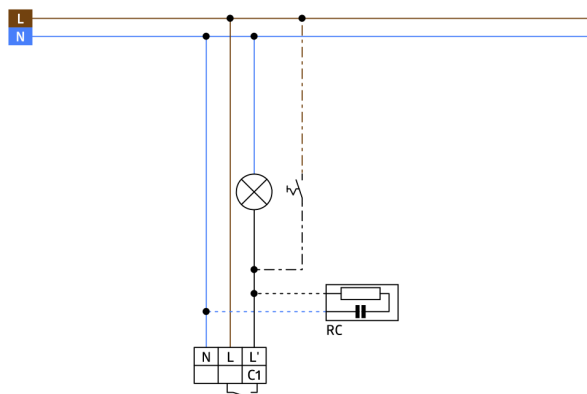

Inclusief speciale sokkel voor buitenhoekmontage!

Ongewenst schakelen door dieren kan worden voorkomen door de gevoeligheid te verminderen

Eenvoudige montage door steeksokkel

Wand-, plafond- en hoekmontage

Instellingen af fabriek 3 min en 20 Lux

Toepassingsvoorbeelden:

buitenruimtes (ingangen/toegangswegen), parkeerplaatsen, parkeergarages, hoogbouwmagazijn

Accessoires

RC-filter

Art.nr.: 10880

Spanning: 230 V AC $\pm 10\%$
 Afmetingen: 38 x 12 x 26 mm
 Beschermingsgraad/-klasse: IP20 / Klasse II

Mini RC-filter

Art.nr.: 10882

Spanning: 230 V AC $\pm 10\%$
 Afmetingen: 50 x 23 x 8 mm
 Beschermingsgraad/-klasse: IP20 / Klasse II

BLE-IR-Adapter

Art.nr.: 93067

Afmetingen: 40 x 55 x 103 mm
 Kleur: zwart
 Frequentie: 2.4 GHz ISM band, GFSK
 0.2 dBm + 5.3 dBi = 5.5 dBm