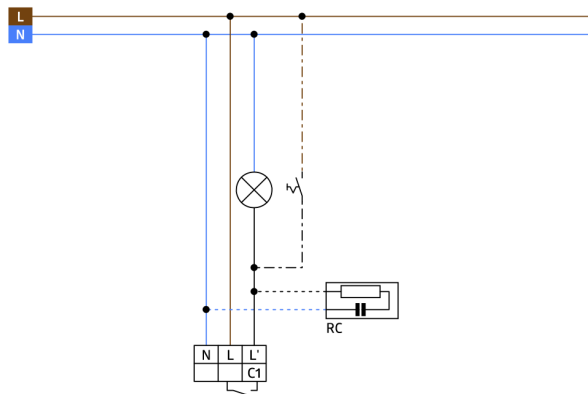

Technische gegevens

Spanning:	110 - 240 V AC 50 / 60 Hz (op verzoek ook leverbaar op andere werkspanningen)
Afmetingen:	Ø 164 x 143 mm (92467) + Ø 71 x 34 mm (97014)
Typisch verbruik:	ca. 0.5 W
Detectiebereik:	horizontaal 230° (Plafondmontage) max. 20 m dwars max. 6 m frontaal max. 4 m Onderkruipbeveiliging
Reikwijdte:	
Detectiezone voor dwars langs de melder lopen:	800 m ² / 2.5 m Montagehoogte
Montagehoogte min./max./aanbevolen:	2 m / 5 m / 2.5 m
Beschermingsgraad/-klasse:	IP54 / Klasse II
Slagvastheid:	IK09 (92467)
Omgevingstemperatuur:	-25 °C tot +50 °C
Behuizing:	polycarbonaat, UV-bestendig + gecoatete stalen korf (92467)
Kleur:	bruin mat, overeenkomstig RAL8014
Kanaal 1 (lichtsturing)	
Schakelvermogen:	3000 W, cos φ = 1 1500 VA, cos φ = 0.5 800 W LED max. inschakelstroom I _p (20 ms) = 165 A max. inschakelstroom I _p (200 μs) = 800 A
Contacttype:	1x μ-contact, maakcontact/NO met wolfram-voorloopcontact
Nalooptijd:	15 s - 16 min, impuls
Inschakeldrempel:	2 - 500 Lux

Beweegbare sensorkop

Gebruiksklaar door de fabrieksinstellingen

Extra functies met optionele afstandsbediening instelbaar

Schakelen op de nul doorgang

Sokkel compatibel met RC-plus (next) en Vario

Ongewenst schakelen door dieren kan worden voorkomen door de gevoeligheid te verminderen

Eenvoudige montage door steeksokkel

Wand-, plafond- en hoekmontage

Instellingen af fabriek 3 min en 20 Lux

Stel in

Om de bundel volgens de technische specificatie te ontvangen, bestelt u de genoemde items.