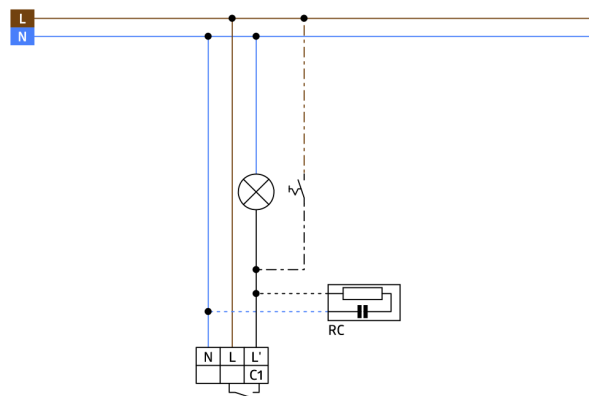

Eenvoudige montage door steeksokkel

Wand-, plafond- en hoekmontage

Instellingen af fabriek 3 min en 20 Lux