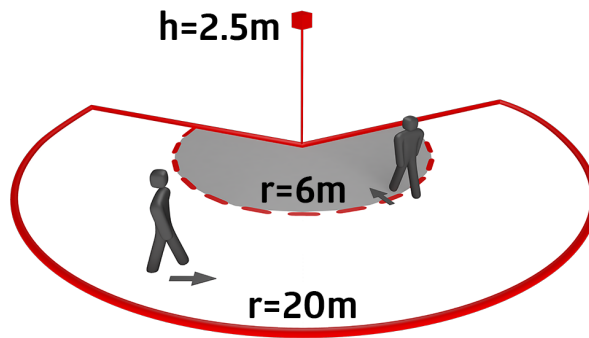

Technische gegevens

Spanning:	110 – 240 V AC 50 / 60 Hz (op verzoek ook leverbaar op andere werkspanningen)
Afmetingen:	121 x 71 x 85 mm
Typisch verbruik:	ca. 0.5 W
Detectiebereik:	horizontaal 230° (Plafondmontage) max. 20 m dwars max. 6 m frontaal max. 4 m Onderkruipbeveiliging
Reikwijdte:	
Detectiezone voor dwars langs de melder lopen:	800 m ² / 2.5 m Montagehoogte
Montagehoogte min./max./aanbevolen:	2 m / 5 m / 2.5 m
Beschermingsgraad/-klasse:	IP54 / Klasse II
Slagvastheid:	IK03
Omgevingstemperatuur:	-25 °C tot +50 °C
Behuizing:	polycarbonaat, UV-bestendig
Kleur:	zilver mat, overeenkomstig RAL9006
Kanaal 1 (lichtsturing)	
	3000 W, $\cos \varphi = 1$ 1500 VA, $\cos \varphi = 0.5$ 800 W LED
Schakelvermogen:	max. inschakelstroom I _p (20 ms) = 165 A max. inschakelstroom I _p (200 μs) = 800 A
Contacttype:	1x μ-contact, maakcontact/NO met wolfram-voorloopcontact
Nalooptijd:	15 s – 16 min, impuls
Inschakeldrempel:	2 – 500 Lux

Productinformatie

- Bewegingsmelder met 230° detectiebereik en onderkruipbeveiliging
- Detectiebereik is mechanische in te instelling
- Verschillende nalooptijden, afhankelijk van de bewegingsrichting
- Ononderbroken detectie bij het parallel schakelen van meerdere melders
- Handmatig schakelen met een drukknop is mogelijk
- Beweegbare sensorkop
- Gebruiksklaar door de fabrieksinstellingen
- Extra functies met optionele afstandsbediening instelbaar
- Schakelen op de nul doorgang
- Sokkel compatibel met RC-plus (next) en Vario
- Ongewenst schakelen door dieren kan worden voorkomen door de gevoeligheid te verminderen
- Eenvoudige montage door steeksokkel
- Wand-, plafond- en hoekmontage
- Instellingen af fabriek 3 min en 20 Lux
- Toepassingsvoorbeelden:**
buitenruimtes (ingangen/toegangswegen), parkeerplaatsen, parkeergarages, hoogbouwmagazijn