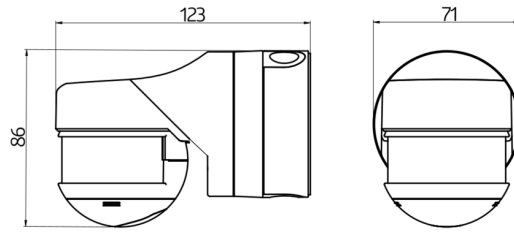

Technische gegevens

Spanning:	110 – 240 V AC 50 / 60 Hz (op verzoek ook leverbaar op andere werkspanningen)
Afmetingen:	121 x 71 x 85 mm
Typisch verbruik:	ca. 0.5 W
Detectiebereik:	horizontaal 230° (Plafondmontage) max. 20 m dwars max. 6 m frontaal max. 4 m Onderkruipbeveiliging
Reikwijdte:	
Detectiezone voor dwars langs de melder lopen:	800 m ² / 2.5 m Montagehoogte
Montagehoogte min./max./aanbevolen:	2 m / 5 m / 2.5 m
Beschermingsgraad/-klasse:	IP54 / Klasse II
Slagvastheid:	IK03
Omgevingstemperatuur:	-25 °C tot +50 °C
Behuizing:	polycarbonaat, UV-bestendig
Kleur:	zilver mat, overeenkomstig RAL9006
Kanaal 1 (lichtsturing)	
	3000 W, $\cos \varphi = 1$ 1500 VA, $\cos \varphi = 0.5$ 800 W LED
Schakelvermogen:	max. inschakelstroom I _p (20 ms) = 165 A max. inschakelstroom I _p (200 μs) = 800 A
Contacttype:	1x μ-contact, maakcontact/NO met wolfram-voorloopcontact
Nalooptijd:	15 s – 16 min, impuls
Inschakeldrempel:	2 – 500 Lux

Accessoires

RC-filter

Art.nr.: 10880

Spanning: 230 V AC $\pm 10\%$
 Afmetingen: 38 x 12 x 26 mm
 Beschermingsgraad/-klasse: IP20 / Klasse II

Mini RC-filter

Art.nr.: 10882

Spanning: 230 V AC $\pm 10\%$
 Afmetingen: 50 x 23 x 8 mm
 Beschermingsgraad/-klasse: IP20 / Klasse II

IR-RC-LD

Art.nr.: 92649

Afmetingen: 83 x 53 x 17 mm
 Kleur: -
 Zenderreikwijdte:
 bewolkt/donker: max. 12 m

IR-RC-Mini

Art.nr.: 92090

Afmetingen: 57 x 35 x 7 mm
 Kleur: -
 Accu: Lithium 3.0 V >0 mAh

Beschermingskorf BSK (Ø 164 x 143 mm)

Afmetingen: 188 x 98 x 134 mm
Behuizing: Roestvrij staal
Kleur: Roestvrij staal

Muurhouder met bescherming tegen weersinvloeden

Art.nr.: 93222

Afmetingen: 188 x 98 x 134 mm
Kleur: wit

Muurhouder met bescherming tegen weersinvloeden