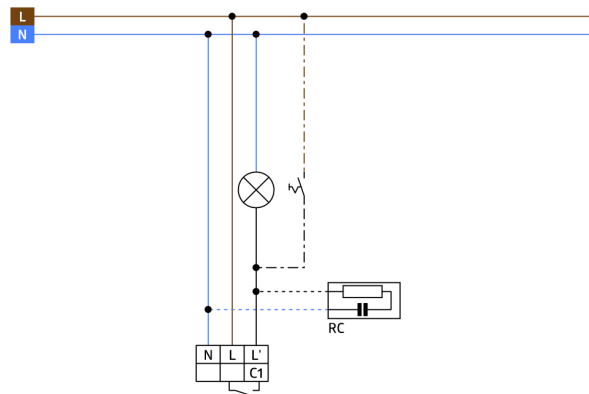

Technische gegevens

Spanning:	110 – 240 V AC 50 / 60 Hz (op verzoek ook leverbaar op andere werkspanningen)
Afmetingen:	121 x 71 x 85 mm
Typisch verbruik:	ca. 0.5 W
Detectiebereik:	horizontaal 230° (Plafondmontage) max. 20 m dwars max. 6 m frontaal max. 4 m Onderkruipbeveiliging
Reikwijdte:	
Detectiezone voor dwars langs de melder lopen:	800 m ² / 2.5 m Montagehoogte
Montagehoogte min./max./aanbevolen:	2 m / 5 m / 2.5 m
Beschermingsgraad/-klasse:	IP54 / Klasse II
Slagvastheid:	IK03
Omgevingstemperatuur:	-25 °C tot +50 °C
Behuizing:	polycarbonaat, UV-bestendig
Kleur:	zilver mat, overeenkomstig RAL9006
Kanaal 1 (lichtsturing)	
	3000 W, $\cos \varphi = 1$ 1500 VA, $\cos \varphi = 0.5$ 800 W LED
Schakelvermogen:	max. inschakelstroom I _p (20 ms) = 165 A max. inschakelstroom I _p (200 μs) = 800 A
Contacttype:	1x μ-contact, maakcontact/NO met wolfram-voorloopcontact
Nalooptijd:	15 s – 16 min, impuls
Inschakeldrempel:	2 – 500 Lux

Accessoires

RC-filter

Art.nr.: 10880

Spanning: 230 V AC $\pm 10\%$
 Afmetingen: 38 x 12 x 26 mm
 Beschermingsgraad/-klasse: IP20 / Klasse II

Mini RC-filter

Art.nr.: 10882

Spanning: 230 V AC $\pm 10\%$
 Afmetingen: 50 x 23 x 8 mm
 Beschermingsgraad/-klasse: IP20 / Klasse II