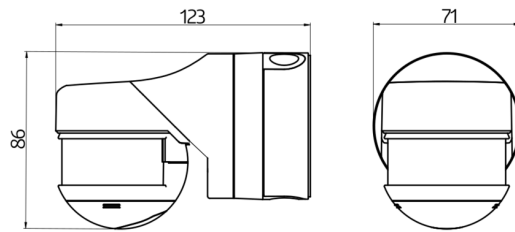

Technische gegevens

Spanning:	110 – 240 V AC 50 / 60 Hz (op verzoek ook leverbaar op andere werkspanningen)
Afmetingen:	121 x 71 x 85 mm
Typisch verbruik:	ca. 0.5 W
Detectiebereik:	horizontaal 230° (Plafondmontage) max. 20 m dwars max. 6 m frontaal max. 4 m Onderkruipbeveiliging
Reikwijdte:	
Detectiezone voor dwars langs de melder lopen:	800 m ² / 2.5 m Montagehoogte
Montagehoogte min./max./aanbevolen:	2 m / 5 m / 2.5 m
Beschermingsgraad/-klasse:	IP54 / Klasse II
Slagvastheid:	IK03
Omgevingstemperatuur:	-25 °C tot +50 °C
Behuizing:	polycarbonaat, UV-bestendig
Kleur:	bruin mat, overeenkomstig RAL8014
Kanaal 1 (lichtsturing)	
	3000 W, $\cos \varphi = 1$ 1500 VA, $\cos \varphi = 0.5$ 800 W LED
Schakelvermogen:	max. inschakelstroom I _p (20 ms) = 165 A max. inschakelstroom I _p (200 μs) = 800 A
Contacttype:	1x μ-contact, maakcontact/NO met wolfram-voorloopcontact
Nalooptijd:	15 s – 16 min, impuls
Inschakeldrempel:	2 – 500 Lux

buitenruimtes (ingangen/toegangswegen), parkeerplaatsen, parkeergarages, hoogbouwmagazijn

Accessoires

RC-filter

Art.nr.: 10880

Spanning: 230 V AC $\pm 10\%$
 Afmetingen: 38 x 12 x 26 mm
 Beschermingsgraad/-klasse: IP20 / Klasse II

Mini RC-filter

Art.nr.: 10882

Spanning: 230 V AC $\pm 10\%$
 Afmetingen: 50 x 23 x 8 mm
 Beschermingsgraad/-klasse: IP20 / Klasse II

BLE-IR-Adapter

Art.nr.: 93067

Afmetingen: 40 x 55 x 103 mm
 Kleur: zwart
 Frequentie: 2.4 GHz ISM band, GFSK
 0.2 dBm + 5.3 dBi = 5.5 dBm

IR-RC

Art.nr.: 92000

Afmetingen: 80 x 60 x 8 mm
 Kleur: -
 Accu: Lithium 3.0 V >0 mAh

IR-RC-LD

Art.nr.: 92649

Afmetingen: 83 x 53 x 17 mm
 Kleur: -
 Zenderreikwijdte:
 bewolkt/donker: max. 12 m

IR-RC-Mini

Art.nr.: 92090