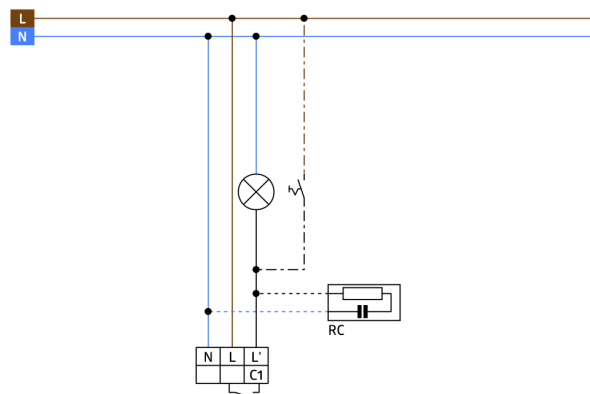

Ongewenst schakelen door dieren kan worden voorkomen door de gevoeligheid te verminderen

Eenvoudige montage door steeksokkel

Wand-, plafond- en hoekmontage

Instellingen af fabriek 3 min en 20 Lux

Toepassingsvoorbeelden:

buitenruimtes (ingangen/toegangswegen), parkeerplaatsen, parkeergarages, hoogbouwmagazijn

Accessoires

RC-filter

Art.nr.: 10880

Spanning: 230 V AC $\pm 10\%$
 Afmetingen: 38 x 12 x 26 mm
 Beschermingsgraad/-klasse: IP20 / Klasse II

Mini RC-filter

Art.nr.: 10882

Spanning: 230 V AC $\pm 10\%$
 Afmetingen: 50 x 23 x 8 mm
 Beschermingsgraad/-klasse: IP20 / Klasse II

BLE-IR-Adapter

Art.nr.: 93067

Afmetingen: 40 x 55 x 103 mm
 Kleur: zwart
 Frequentie: 2.4 GHz ISM band, GFSK
 0.2 dBm + 5.3 dBi = 5.5 dBm