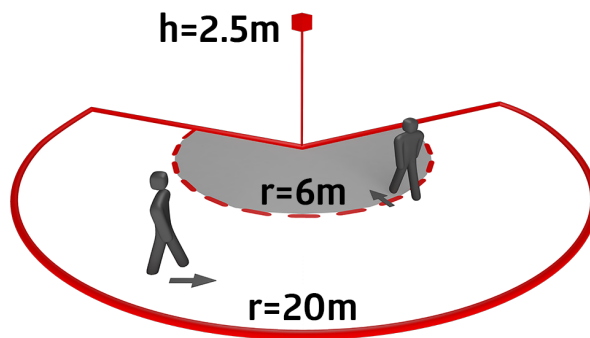

Technische gegevens

Spanning:	110 – 240 V AC 50 / 60 Hz (op verzoek ook leverbaar op andere werkspanningen)
Afmetingen:	121 x 71 x 85 mm
Typisch verbruik:	ca. 0.5 W
Detectiebereik:	horizontaal 230° (Plafondmontage) max. 20 m dwars max. 6 m frontaal max. 4 m Onderkruipbeveiliging
Reikwijdte:	
Detectiezone voor dwars langs de melder lopen:	800 m ² / 2.5 m Montagehoogte
Montagehoogte min./max./aanbevolen:	2 m / 5 m / 2.5 m
Beschermingsgraad/-klasse:	IP54 / Klasse II
Slagvastheid:	IK03
Omgevingstemperatuur:	-25 °C tot +50 °C
Behuizing:	polycarbonaat, UV-bestendig
Kleur:	bruin mat, overeenkomstig RAL8014
Kanaal 1 (lichtsturing)	
	3000 W, $\cos \varphi = 1$ 1500 VA, $\cos \varphi = 0.5$ 800 W LED
Schakelvermogen:	max. inschakelstroom I _p (20 ms) = 165 A max. inschakelstroom I _p (200 μs) = 800 A
Contacttype:	1x μ-contact, maakcontact/NO met wolfram-voorloopcontact
Nalooptijd:	15 s – 16 min, impuls
Inschakeldrempel:	2 – 500 Lux

Ongewenst schakelen door dieren kan worden voorkomen door de gevoeligheid te verminderen

Eenvoudige montage door steeksokkel

Wand-, plafond- en hoekmontage

Instellingen af fabriek 3 min en 20 Lux

Toepassingsvoorbeelden:

buitenruimtes (ingangen/toegangswegen), parkeerplaatsen, parkeergarages, hoogbouwmagazijn

Accessoires

RC-filter

Art.nr.: 10880

Spanning: 230 V AC $\pm 10\%$
 Afmetingen: 38 x 12 x 26 mm
 Beschermingsgraad/-klasse: IP20 / Klasse II