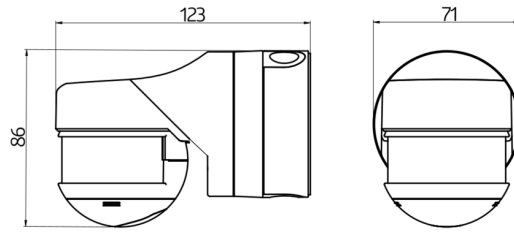

Technische gegevens

Spanning:	110 – 240 V AC 50 / 60 Hz (op verzoek ook leverbaar op andere werkspanningen)
Afmetingen:	121 x 71 x 85 mm
Typisch verbruik:	ca. 0.5 W
Detectiebereik:	horizontaal 230° (Plafondmontage) max. 20 m dwars max. 6 m frontaal max. 4 m Onderkruipbeveiliging
Reikwijdte:	
Detectiezone voor dwars langs de melder lopen:	800 m ² / 2.5 m Montagehoogte
Montagehoogte min./max./aanbevolen:	2 m / 5 m / 2.5 m
Beschermingsgraad/-klasse:	IP54 / Klasse II
Slagvastheid:	IK03
Omgevingstemperatuur:	-25 °C tot +50 °C
Behuizing:	polycarbonaat, UV-bestendig
Kleur:	zwart mat, overeenkomstig RAL9005
Kanaal 1 (lichtsturing)	
Schakelvermogen:	3000 W, $\cos \varphi = 1$ 1500 VA, $\cos \varphi = 0.5$ 800 W LED max. inschakelstroom I _p (20 ms) = 165 A max. inschakelstroom I _p (200 μs) = 800 A
Contacttype:	1x μ-contact, maakcontact/NO met wolfram-voorloopcontact
Nalooptijd:	15 s – 16 min, impuls
Inschakeldrempel:	2 – 500 Lux

buitenruimtes (ingangen/toegangswegen), parkeerplaatsen, parkeergarages, hoogbouwmagazijn

Accessoires

RC-filter

Art.nr.: 10880

Spanning: 230 V AC $\pm 10\%$
 Afmetingen: 38 x 12 x 26 mm
 Beschermingsgraad/-klasse: IP20 / Klasse II

Mini RC-filter

Art.nr.: 10882

Spanning: 230 V AC $\pm 10\%$
 Afmetingen: 50 x 23 x 8 mm
 Beschermingsgraad/-klasse: IP20 / Klasse II

BLE-IR-Adapter

Art.nr.: 93067

Afmetingen: 40 x 55 x 103 mm
 Kleur: zwart
 Frequentie: 2.4 GHz ISM band, GFSK
 0.2 dBm + 5.3 dBi = 5.5 dBm

IR-RC

Art.nr.: 92000

Afmetingen: 80 x 60 x 8 mm
 Kleur: -
 Accu: Lithium 3.0 V > 0 mAh

IR-RC-LD

Art.nr.: 92649

Afmetingen: 83 x 53 x 17 mm
 Kleur: -
 Zenderreikwijdte:
 bewolkt/donker: max. 12 m

IR-RC-Mini

Art.nr.: 92090