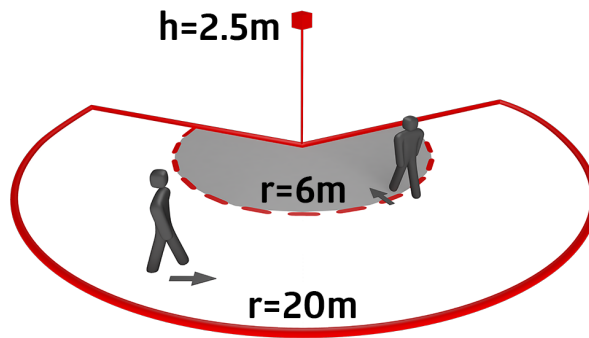

Technische gegevens

Spanning:	110 – 240 V AC 50 / 60 Hz (op verzoek ook leverbaar op andere werkspanningen)
Afmetingen:	121 x 71 x 85 mm
Typisch verbruik:	ca. 0.5 W
Detectiebereik:	horizontaal 230° (Plafondmontage) max. 20 m dwars max. 6 m frontaal max. 4 m Onderkruipbeveiliging
Reikwijdte:	
Detectiezone voor dwars langs de melder lopen:	800 m ² / 2.5 m Montagehoogte
Montagehoogte min./max./aanbevolen:	2 m / 5 m / 2.5 m
Beschermingsgraad/-klasse:	IP54 / Klasse II
Slagvastheid:	IK03
Omgevingstemperatuur:	-25 °C tot +50 °C
Behuizing:	polycarbonaat, UV-bestendig
Kleur:	zwart mat, overeenkomstig RAL9005
Kanaal 1 (lichtsturing)	
Schakelvermogen:	3000 W, $\cos \varphi = 1$ 1500 VA, $\cos \varphi = 0.5$ 800 W LED max. inschakelstroom I _p (20 ms) = 165 A max. inschakelstroom I _p (200 μs) = 800 A
Contacttype:	1x μ-contact, maakcontact/NO met wolfram-voorloopcontact
Nalooptijd:	15 s – 16 min, impuls
Inschakeldrempel:	2 – 500 Lux

Ongewenst schakelen door dieren kan worden voorkomen door de gevoeligheid te verminderen

Eenvoudige montage door steeksokkel

Wand-, plafond- en hoekmontage

Instellingen af fabriek 3 min en 20 Lux

Toepassingsvoorbeelden:

buitenruimtes (ingangen/toegangswegen), parkeerplaatsen, parkeergarages, hoogbouwmagazijn

Accessoires

RC-filter

Art.nr.: 10880

Spanning: 230 V AC $\pm 10\%$
 Afmetingen: 38 x 12 x 26 mm
 Beschermingsgraad/-klasse: IP20 / Klasse II