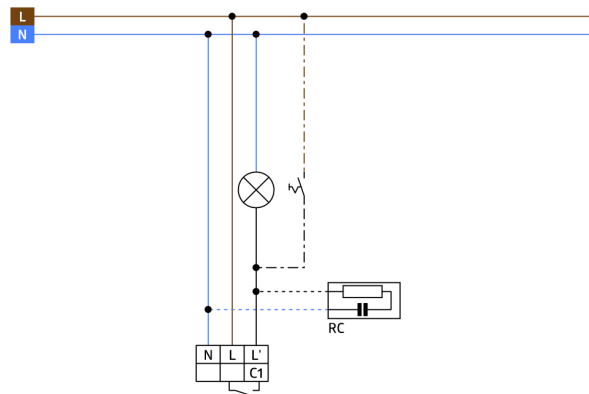

Ongewenst schakelen door dieren kan worden voorkomen door de gevoeligheid te verminderen

Eenvoudige montage door steeksokkel

Wand-, plafond- en hoekmontage

Instellingen af fabriek 3 min en 20 Lux

Toepassingsvoorbeelden:

buitenruimtes (ingangen/toegangswegen), parkeerplaatsen, parkeergarages, hoogbouwmagazijn

Accessoires

RC-filter

Art.nr.: 10880

Spanning: 230 V AC $\pm 10\%$
 Afmetingen: 38 x 12 x 26 mm
 Beschermingsgraad/-klasse: IP20 / Klasse II

Mini RC-filter

Art.nr.: 10882

Spanning: 230 V AC $\pm 10\%$
 Afmetingen: 50 x 23 x 8 mm
 Beschermingsgraad/-klasse: IP20 / Klasse II

BLE-IR-Adapter

Art.nr.: 93067

Afmetingen: 40 x 55 x 103 mm
 Kleur: zwart
 Frequentie: 2.4 GHz ISM band, GFSK
 0.2 dBm + 5.3 dBi = 5.5 dBm