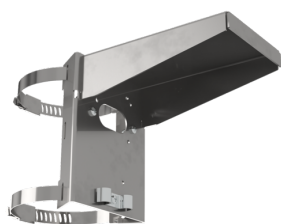

**Buitenhoeksokkel RC-plus next**

Art.nr.: 97043

Afmetingen: Ø 71 x 34 mm  
Beschermingsgraad/-klasse: IP54  
Behuizing: polycarbonaat, UV-  
bestendig

**Binnenhoeksokkel RC-plus next**

Art.nr.: 97005

Afmetingen: 60 x 61 x 68 mm  
Beschermingsgraad/-klasse: IP54  
Behuizing: Behuizing uit hoogwaardig