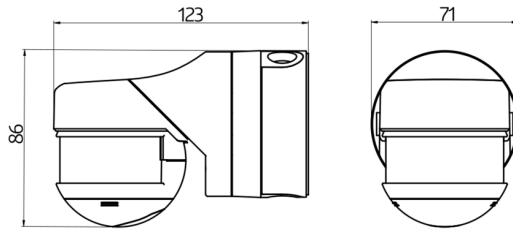

Technische gegevens

Spanning:	110 – 240 V AC 50 / 60 Hz (op verzoek ook leverbaar op andere werkspanningen)
Afmetingen:	121 x 71 x 85 mm
Typisch verbruik:	ca. 0.5 W
Detectiebereik:	horizontaal 230° (Plafondmontage) max. 20 m dwars max. 6 m frontaal max. 4 m Onderkruipbeveiliging
Reikwijdte:	
Detectiezone voor dwars langs de melder lopen:	800 m ² / 2.5 m Montagehoogte
Montagehoogte min./max./aanbevolen:	2 m / 5 m / 2.5 m
Beschermingsgraad/-klasse:	IP54 / Klasse II
Slagvastheid:	IK03
Omgevingstemperatuur:	-25 °C tot +50 °C
Behuizing:	polycarbonaat, UV- bestendig
Kleur:	wit mat, overeenkomstig RAL9010
Kanaal 1 (lichtsturing)	
Schakelvermogen:	3000 W, $\cos \varphi = 1$ 1500 VA, $\cos \varphi = 0.5$ 800 W LED max. inschakelstroom I _p (20 ms) = 165 A max. inschakelstroom I _p (200 μs) = 800 A
Contacttype:	1x μ-contact, maakcontact/NO met wolfraam-voorloopcontact
Nalooptijd:	15 s – 16 min, impuls
Inschakeldrempel:	2 – 500 Lux

Accessoires

RC-filter

Art.nr.: 10880

Spanning: 230 V AC $\pm 10\%$
 Afmetingen: 38 x 12 x 26 mm
 Beschermingsgraad/-klasse: IP20 / Klasse II

Mini RC-filter

Art.nr.: 10882

Spanning: 230 V AC $\pm 10\%$
 Afmetingen: 50 x 23 x 8 mm
 Beschermingsgraad/-klasse: IP20 / Klasse II

IR-RC-LD

Art.nr.: 92649

Afmetingen: 83 x 53 x 17 mm
 Kleur: -
 Zenderreikwijdte:
 bewolkt/donker: max. 12 m

IR-RC-Mini

Art.nr.: 92090

Afmetingen: 57 x 35 x 7 mm
 Kleur: -
 Accu: Lithium 3.0 V > 0 mAh

Beschermingskorf BSK (Ø 164 x 143 mm)

Afmetingen: 188 x 98 x 134 mm
Behuizing: Roestvrij staal
Kleur: Roestvrij staal

Muurhouder met bescherming tegen weersinvloeden

Art.nr.: 93222

Afmetingen: 188 x 98 x 134 mm
Kleur: wit

Muurhouder met bescherming tegen weersinvloeden