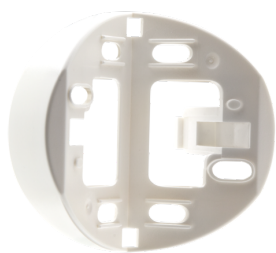

Buitenhoeksokkel RC-plus next

Art.nr.: 97004

Afmetingen: Ø 71 x 34 mm
Beschermingsgraad/-klasse: IP54
Behuizing: polycarbonaat, UV-bestendig