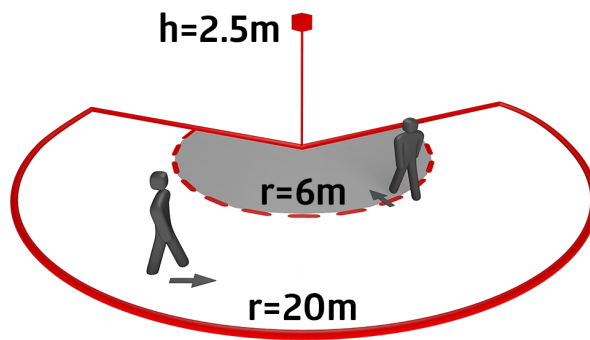

Technische gegevens

Spanning:	110 – 240 V AC 50 / 60 Hz (op verzoek ook leverbaar op andere werkspanningen)
Afmetingen:	121 x 71 x 85 mm
Typisch verbruik:	ca. 0.5 W
Detectiebereik:	horizontaal 230° (Plafondmontage) max. 20 m dwars max. 6 m frontaal max. 4 m Onderkruipbeveiliging
Reikwijdte:	
Detectiezone voor dwars langs de melder lopen:	800 m ² / 2.5 m Montagehoogte
Montagehoogte min./max./aanbevolen:	2 m / 5 m / 2.5 m
Beschermingsgraad/-klasse:	IP54 / Klasse II
Slagvastheid:	IK03
Omgevingstemperatuur:	-25 °C tot +50 °C
Behuizing:	polycarbonaat, UV- bestendig
Kleur:	wit mat, overeenkomstig RAL9010
Kanaal 1 (lichtsturing)	
Schakelvermogen:	3000 W, $\cos \varphi = 1$ 1500 VA, $\cos \varphi = 0.5$ 800 W LED max. inschakelstroom I _p (20 ms) = 165 A max. inschakelstroom I _p (200 μs) = 800 A
Contacttype:	1x μ-contact, maakcontact/NO met wolfraam-voorloopcontact
Nalooptijd:	15 s – 16 min, impuls
Inschakeldrempel:	2 – 500 Lux

Productinformatie

- Bewegingsmelder met 230° detectiebereik en onderkruipbeveiliging
- Detectiebereik is mechanische in te instelling
- Verschillende nalooptijden, afhankelijk van de bewegingsrichting
- Ononderbroken detectie bij het parallel schakelen van meerdere melders
- Handmatig schakelen met een drukknop is mogelijk
- Beweegbare sensorkop
- Gebruiksklaar door de fabrieksinstellingen
- Extra functies met optionele afstandsbediening instelbaar
- Schakelen op de nul doorgang
- Sokkel compatibel met RC-plus (next) en Vario
- Ongewenst schakelen door dieren kan worden voorkomen door de gevoeligheid te verminderen
- Eenvoudige montage door steeksokkel
- Wand-, plafond- en hoekmontage
- Instellingen af fabriek 3 min en 20 Lux
- Toepassingsvoorbeelden:**
buitenruimtes (ingangen/toegangswegen), parkeerplaatsen, parkeergarages, hoogbouwmagazijn