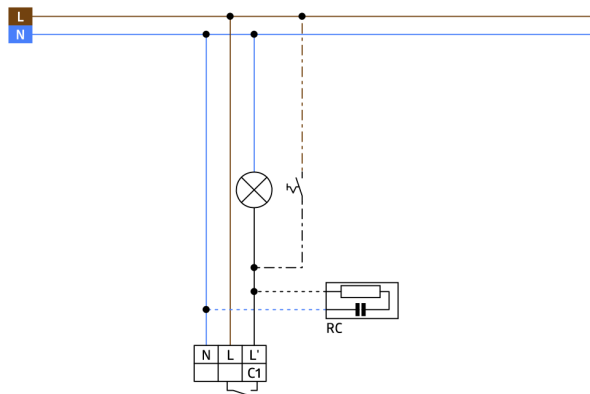

Ongewenst schakelen door dieren kan worden voorkomen door de gevoeligheid te verminderen

Eenvoudige montage door steeksokkel

Wand-, plafond- en hoekmontage

Instellingen af fabriek 3 min en 20 Lux

Toepassingsvoorbeelden:

buitenruimtes (ingangen/toegangswegen), parkeerplaatsen, parkeergarages, hoogbouwmagazijn

Accessoires

RC-filter

Art.nr.: 10880

Spanning: 230 V AC $\pm 10\%$
 Afmetingen: 38 x 12 x 26 mm
 Beschermingsgraad/-klasse: IP20 / Klasse II

Mini RC-filter

Art.nr.: 10882

Spanning: 230 V AC $\pm 10\%$
 Afmetingen: 50 x 23 x 8 mm
 Beschermingsgraad/-klasse: IP20 / Klasse II

BLE-IR-Adapter

Art.nr.: 93067

Afmetingen: 40 x 55 x 103 mm
 Kleur: zwart
 Frequentie: 2.4 GHz ISM band, GFSK
 0.2 dBm + 5.3 dBi = 5.5 dBm