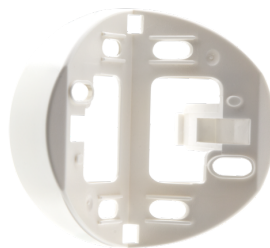

Buitenhoeksokkel RC-plus next

Art.nr.: 97004

Afmetingen: Ø 71 x 34 mm
Beschermingsgraad/-klasse: IP54
Behuizing: polycarbonaat, UV-bestendig