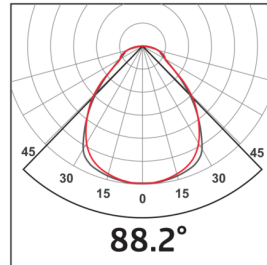

## Technische gegevens

Spanning:	200 - 240 V AC 50 / 60 Hz
Afmetingen:	295 x 1195 x 10 mm
Lichtstroom / intensiteit:	Led printplaat vast gemonteerd Instelbare lichtkleuren: 2700 K warm wit (3650 lm, 77 lm/W) tot 6500 K (4050 lm, 79 lm/W)
Verblinding:	UGR < 19
Lichtrendement:	77 / 79 lm/W
Fotobiologische veiligheid:	RG 0
Kleurweergave:	CRI 82 / TM30: 81
Nominale levensduur:	60000 h (L80/B10)
Typisch verbruik:	45 W / PF 0.89
Beschermingsgraad/-klasse:	IP20 / Klasse II
Omgevingstemperatuur:	-20 °C tot +40 °C
Behuizing:	wit aluminium frame Optiek: Kunststof diffuser, wit
Kleur:	wit

h (m)	∅ (m)	E (lx)
1.0	1.9	1698
2.0	3.9	425
3.0	5.8	189
4.0	7.8	106
5.0	9.7	68