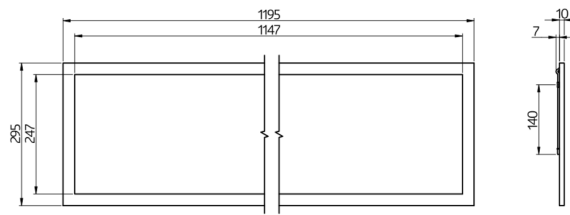

h (m)	∅ (m)	E (lx)
1.0	1.9	1698
2.0	3.9	425
3.0	5.8	189
4.0	7.8	106
5.0	9.7	68