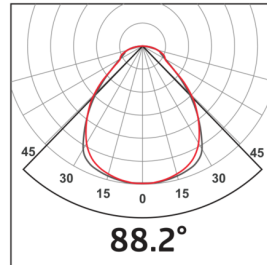

h (m)	∅ (m)	E (lx)
1.0	1.9	1698
2.0	3.9	425
3.0	5.8	189
4.0	7.8	106
5.0	9.7	68