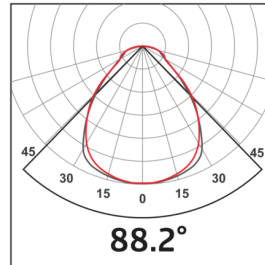

h (m)	∅ (m)	E (lx)
1.0	1.9	1698
2.0	3.9	425
3.0	5.8	189
4.0	7.8	106
5.0	9.7	68