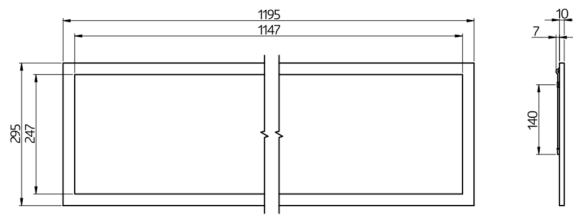

## Technische gegevens

Spanning:	200 - 240 V AC 50 / 60 Hz
Afmetingen:	295 x 1195 x 10 mm
Lichtstroom / intensiteit:	Led printplaat vast gemonteerd Instelbare lichtkleuren: 2700 K warm wit (3650 lm, 77 lm/W) tot 6500 K (4050 lm, 79 lm/W)
Verblinding:	UGR < 19
Lichtrendement:	77 / 79 lm/W
Fotobiologische veiligheid:	RG 0
Kleurweergave:	CRI 82 / TM30: 81
Nominale levensduur:	60000 h (L80/B10)
Typisch verbruik:	45 W / PF 0.89
Beschermingsgraad/-klasse:	IP20 / Klasse II
Omgevingstemperatuur:	-20 °C tot +40 °C
Behuizing:	wit aluminium frame Optiek: Kunststof diffuser, wit
Kleur:	wit

h (m)	∅ (m)	E (lx)
1.0	1.9	1698
2.0	3.9	425
3.0	5.8	189
4.0	7.8	106
5.0	9.7	68