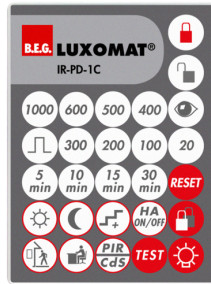

Productinformatie

Mini-aanwezigheidsmelder met een geïntegreerde voedingseenheid, geschikt voor vochtige ruimtes (IP65)

Eén kanaal voor het schakelen van verlichting

Handmatig schakelen met een drukknop is mogelijk

Eenvoudig programmeerbaar met behulp van een **noodzakelijke** afstandsbediening

Mastertoesteluitvoering

Het detectiegebied kan worden uitgebreid door gebruik te maken van slave-apparaten

Montage met klemmen (meegeleverd) voor in armaturen of met veerklemmen voor verlaagde plafonds

Fabrieksinstelling 10 min en 500 lux

Toepassingsvoorbeelden:

entree ruimtes, gangen, toiletten, technische ruimtes, kleine kantoren, kantoortuinen, vergaderzalen

Accessoires

BLE-IR-Adapter

Art.nr.: 93067

Afmetingen: 40 x 55 x 103 mm
 Kleur: zwart
 Frequentie: 2.4 GHz ISM band, GFSK
 0.2 dBm + 5.3 dBi = 5.5 dBm

IR-PD-Mini

Art.nr.: 92159

Afmetingen: 57 x 35 x 7 mm
 Kleur: -
 Accu: Lithium 3.0 V > 0 mAh

IR-PD-1C

Art.nr.: 92520

Afmetingen: 80 x 60 x 8 mm
 Kleur: -
 Accu: Lithium 3.0 V > 0 mAh

RC-filter

Art.nr.: 10880