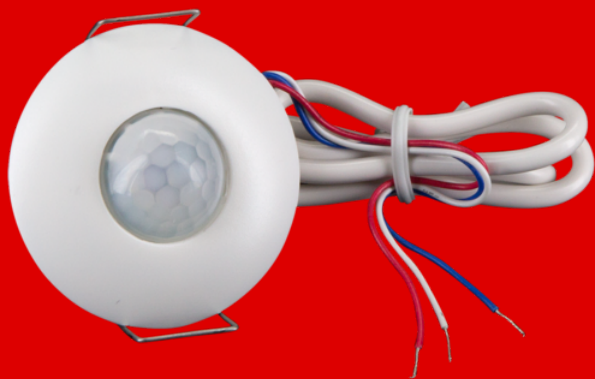

B.E.G.

LUXOMAT®

PD9-SH-24V-LED Set 93210-92238

- Spanning: 24 V DC
- Afmetingen: Ø 45 x 28 mm
- Detectiebereik: horizontaal 360°
(Plafondmontage)

Bestelgegevens

Omschrijving	Kleur	Art.nr.
PD9-SH-24V-LED	wit	93210
Afdekring PD9 Ø 36 mm	wit	92238

Technische gegevens

Spanning:	24 V DC
Afmetingen:	Ø 45 x 28 mm
Detectiebereik:	horizontaal 360° (Plafondmontage) max. Ø 10 m dwars
Reikwijdte:	max. Ø 6 m frontaal max. Ø 4 m zittend
Detectiezone voor dwars langs de melder lopen:	78 m ² / 2.5 m Montagehoogte
Montagehoogte min./max./aanbevolen:	2 m / 5 m / 2.5 m
Beschermingsgraad/-klasse:	IP20 / Klasse II
Slagvastheid:	IK03
Omgevingstemperatuur:	-5 °C tot +45 °C
Behuizing:	polycarbonaat, UV-bestendig
Kleur:	wit glanzend (92238)
Kabellengte:	350 mm
Schakelvermogen:	24V DC / 0.5mA

Productinformatie

Set : PD9-SH-24V-LED + Afdekring PD9 Ø 36 mm wit glanzend

Mini-bewegingsmelder

Voor aansluiting op gebouwautomatiseringssystemen

Uitgang 24V DC / 0,5mA

93210: Met status-LED voor bewegingsindicatie

Stel in

Om de bundel volgens de technische specificatie te ontvangen, bestelt u de genoemde items.

PD9-SH-24V-LED

Art.nr.: 93210

Spanning: 24 V DC

Afmetingen: Ø 45 x 28 mm

Detectiebereik: horizontaal 360° (Plafondmontage)