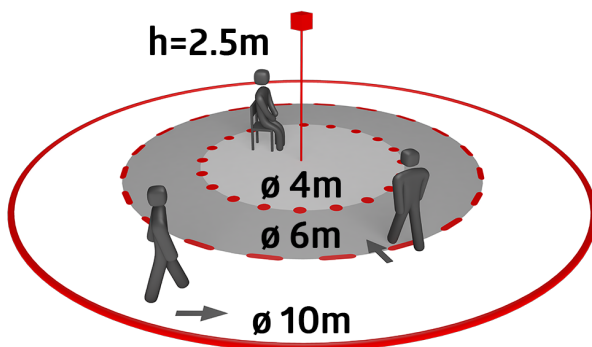

Technische gegevens

Spanning:	24 V DC
Afmetingen:	Ø 45 x 28 mm
Detectiebereik:	horizontaal 360° (Plafondmontage) max. Ø 10 m dwars
Reikwijdte:	max. Ø 6 m frontaal max. Ø 4 m zittend
Detectiezone voor dwars langs de melder lopen:	78 m ² / 2.5 m Montagehoogte
Montagehoogte min./max./aanbevolen:	2 m / 5 m / 2.5 m
Beschermingsgraad/-klasse:	IP20 / Klasse II
Slagvastheid:	IK03
Omgevingstemperatuur:	-5 °C tot +45 °C
Behuizing:	polycarbonaat, UV-bestendig
Kleur:	wit glanzend (92238)
Kabellengte:	350 mm
Schakelvermogen:	24V DC / 0.5mA

Productinformatie

Set : PD9-SH-24V-LED + Afdekring PD9 Ø 36 mm wit glanzend

Mini-bewegingsmelder

Voor aansluiting op gebouwautomatiseringssystemen

Uitgang 24V DC / 0,5mA

93210: Met status-LED voor bewegingsindicatie