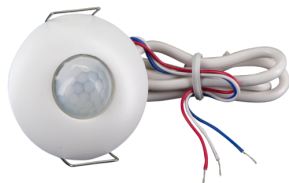

B.E.G.

LUXOMAT®

PD9-SH-24V-LED Set 93210-92238

- Spanning: 24 V DC
- Afmetingen: Ø 45 x 28 mm
- Detectiebereik: horizontaal 360°
(Plafondmontage)

Bestelgegevens

Omschrijving	Kleur	Art.nr.
PD9-SH-24V-LED	wit	93210
Afdekring PD9 Ø 36 mm	wit	92238

Technische gegevens

Spanning:	24 V DC
Afmetingen:	Ø 45 x 28 mm
Detectiebereik:	horizontaal 360° (Plafondmontage) max. Ø 10 m dwars
Reikwijdte:	max. Ø 6 m frontaal max. Ø 4 m zittend
Detectiezone voor dwars langs de melder lopen:	78 m ² / 2.5 m Montagehoogte
Montagehoogte min./max./aanbevolen:	2 m / 5 m / 2.5 m
Beschermingsgraad/-klasse:	IP20 / Klasse II
Slagvastheid:	IK03
Omgevingstemperatuur:	-5 °C tot +45 °C
Behuizing:	polycarbonaat, UV-bestendig
Kleur:	wit glanzend (92238)
Kabellengte:	350 mm
Schakelvermogen:	24V DC / 0.5mA

Productinformatie

Set : PD9-SH-24V-LED + Afdekring PD9 Ø 36 mm wit glanzend

Mini-bewegingsmelder

Voor aansluiting op gebouwautomatiseringssystemen

Uitgang 24V DC / 0,5mA

93210: Met status-LED voor bewegingsindicatie

Stel in

Om de bundel volgens de technische specificatie te ontvangen, bestelt u de genoemde items.

PD9-SH-24V-LED

Art.nr.: 93210

Spanning: 24 V DC

Afmetingen: Ø 45 x 28 mm

Detectiebereik: horizontaal 360° (Plafondmontage)