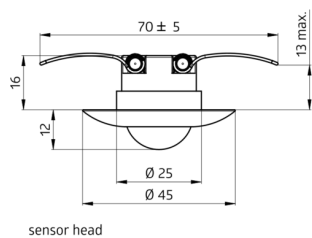

Technische gegevens

Spanning:	24 V DC
Afmetingen:	Ø 45 x 28 mm
Detectiebereik:	horizontaal 360° (Plafondmontage) max. Ø 10 m dwars
Reikwijdte:	max. Ø 6 m frontaal max. Ø 4 m zittend
Detectiezone voor dwars langs de melder lopen:	78 m ² / 2.5 m Montagehoogte
Montagehoogte min./max./aanbevolen:	2 m / 5 m / 2.5 m
Beschermingsgraad/-klasse:	IP20 / Klasse II
Slagvastheid:	IK03
Omgevingstemperatuur:	-5 °C tot +45 °C
Behuizing:	polycarbonaat, UV-bestendig
Kleur:	wit glanzend (92238)
Kabellengte:	350 mm
Schakelvermogen:	24V DC / 0.5mA

Productinformatie

Set : PD9-SH-24V-LED + Afdekring PD9 Ø 36 mm wit glanzend

Mini-bewegingsmelder

Voor aansluiting op gebouwautomatiseringssystemen

Uitgang 24V DC / 0,5mA

93210: Met status-LED voor bewegingsindicatie

Stel in

Om de bundel volgens de technische specificatie te ontvangen, bestelt u de genoemde items.

PD9-SH-24V-LED

Art.nr.: 93210

Spanning: 24 V DC

Afmetingen: Ø 45 x 28 mm

Detectiebereik: horizontaal 360° (Plafondmontage)

Afdekring PD9 Ø 36 mm

Art.nr.: 92238

Afmetingen: Ø 36 mm

Behuizing: polycarbonaat, UV-bestendig

Kleur: wit glanzend