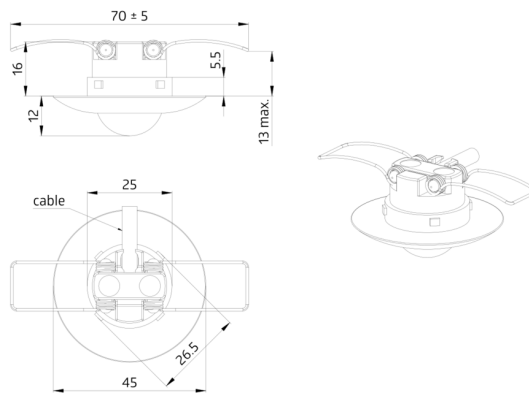

## Technische gegevens

Spanning:	24 V DC
Afmetingen:	Ø 45 x 28 mm
Detectiebereik:	horizontaal 360° (Plafondmontage) max. Ø 10 m dwars
Reikwijdte:	max. Ø 6 m frontaal max. Ø 4 m zittend
Detectiezone voor dwars langs de melder lopen:	78 m <sup>2</sup> / 2.5 m Montagehoogte
Montagehoogte min./max./aanbevolen:	2 m / 5 m / 2.5 m
Beschermingsgraad/-klasse:	IP20 / Klasse II
Slagvastheid:	IK03
Omgevingstemperatuur:	-5 °C tot +45 °C
Behuizing:	polycarbonaat, UV-bestendig
Kleur:	<b>wit glanzend (92238)</b>
Kabellengte:	350 mm
Schakelvermogen:	24 V DC / 100mA impuls

## Productinformatie

Set : PD9-SH-24V-2W + Afdekring PD9 Ø 36 mm wit glanzend

bewegingsmelder

Voor aansluiting op gebouwautomatiseringssystemen

Uitgang 24V DC / 100mA

### **PD9-SH-24V-2W**

Art.nr.: 93213

Spanning: 24 V DC

Afmetingen: Ø 45 x 28 mm

Detectiebereik: horizontaal 360° (Plafondmontage)

### **Afdekring PD9 Ø 36 mm**

Art.nr.: 92238

Afmetingen: Ø 36 mm

Behuizing: polycarbonaat, UV-bestendig

Kleur: wit glanzend